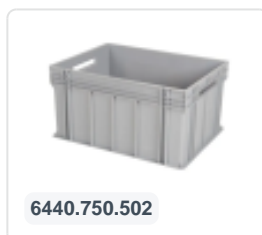

6440.750.502