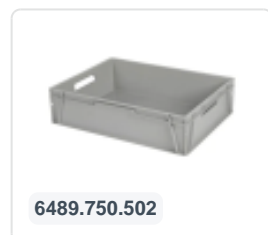

Geschikte accessoires

6489.750.502