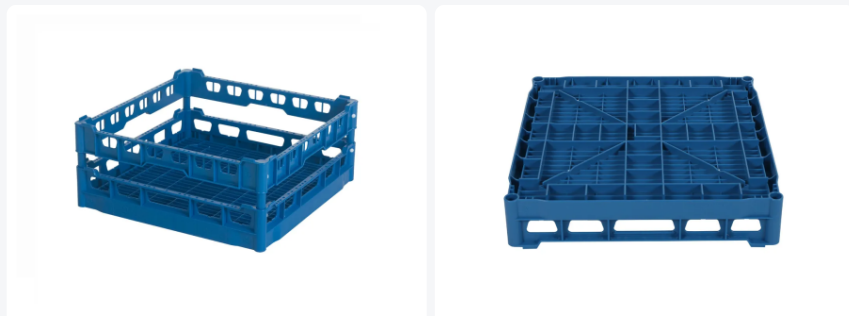

Artikelnummer: 50.NK.121

Bedrukking mogelijk

Verhoogde universeelkorf 500 x 500 mm - binnenhoogte 141-170 mm

Product specificaties

Uitwendig (LxBxH)	500 x 500 mm
Handgrepen	4-zijdig - open, voor meer draagcomfort
Zijwanden	Open, voor een optimaal spoelresultaat en een sneller droogproces
Materiaal	PP
Artikelnummer	50.NK.121
Kleur	Blauw
Bodem	Open en extra versterkt, hierdoor geschikt voor hoge belasting en gebruik in korventransportmachines met transporthaken

Eigenschappen

Universeelkorf die geschikt is voor een gemengde belading met glaswerk en servies.

Geschikt voor het gebruik in korventransportmachines met transporthaken.

Korf heeft 4-zijdig opnames voor kleurclips; bedoeld voor inhoudsaanduiding etc.

De open constructie van de korf zorgt voor een optimaal spoelresultaat.

Omschrijving

Universeelkorf (500 x 500 mm) verhoogd, met binnenhoogte 141 t/m 170 mm (maatwerk!). Geschikt voor een gemengde belading met glaswerk en servies. Bodem is open en speciaal versterkt; hierdoor geschikt voor het gebruik in korventransportmachines met transporthaken. Zijwanden hebben een open constructie voor een optimaal spoelresultaat en een sneller droogproces. Bijzonder duurzame korf met de beste referenties in de markt.