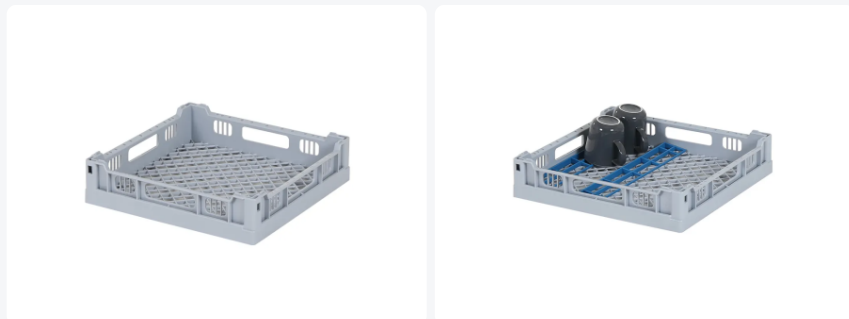

# Universeelkorf 400 x 400 mm - binnenhoogte 65 mm

## Product specificaties

Uitwendig (LxBxH)	400 x 400 x 90 mm
Inwendig (LxBxH)	365 x 365 x 73 mm
Handgrepen	Aan vier zijden open handgrepen, voor meer draagcomfort
Zijwanden	Open, voor een optimaal spoelresultaat en een sneller droogproces
Materiaal	PP
Artikelnummer	50.401
Gewicht (kg)	0,84 kg
Temperatuurbestendigheid	-30°C tot +80°C
Kleur	Grijs
Bodem	Open en extra versterkt

## Eigenschappen

De universele korf 50.401 is geschikt voor een gemengde belading van glaswerk en servies.

## Omschrijving

De universeelkorf 50.401 met afmeting 400 x 400 x H 90 mm heeft een binnenhoogte van 73 mm. De vaatwaskorf is bedoeld voor universeel gebruik en geschikt voor een gemengde belading met glaswerk en servies. De bodem is open en speciaal versterkt. Hierdoor is de universeelkorf geschikt voor het gebruik in korventransportmachines met transporthaken. De zijwanden hebben een open constructie voor een optimaal spoelresultaat en een sneller droogproces. De universeelkorf 50.401 is een bijzonder duurzame korf met de beste referenties in de markt.