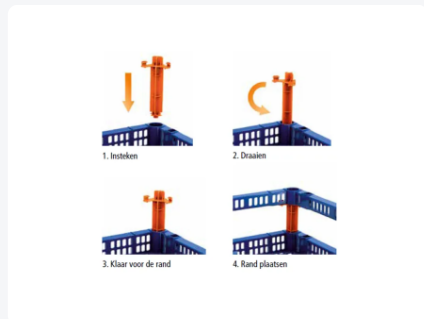

# Techrack Custom+ tussenraam Comp 21/22 - afm. 400 x 300 mm

## Product specificaties

Uitwendig (LxBxH)	400 x 300 x 30 mm
Inwendig (LxBxH)	365 x 270 x 30 mm
Inhoud	4 liter
Zijwanden	Geperforeerd
Materiaal	Comp 21/22
Artikelnummer	53.TRC+.TR.C
Temperatuurbestendigheid	Afhankelijk van het gehele reinigingsproces, vraag onze productspecialisten naar de exacte specificaties.
Kleur	Blauw