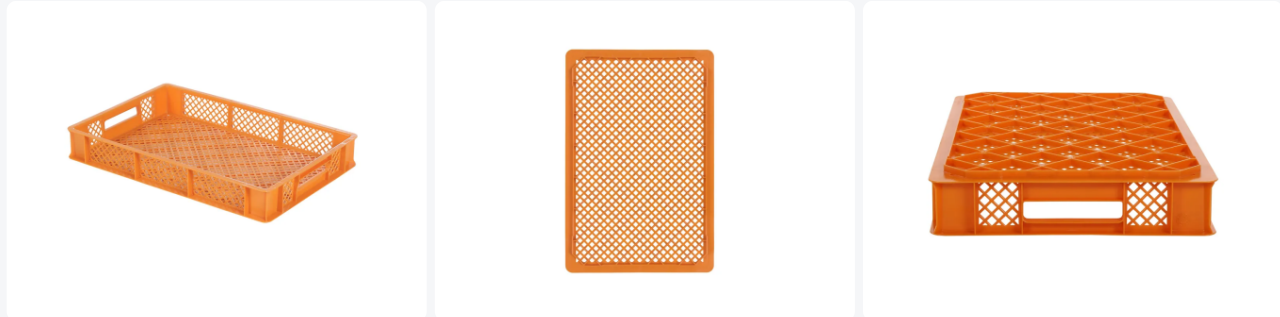

# Stapelkrat Euronorm R175 - 600 x 400 x H 87 mm (versterkte bodem)

## Product specificaties

Uitwendig (LxBxH)	600 x 400 x 87 mm
Inwendig (LxBxH)	568 x 368 x 73 mm
Inhoud	15 liter liter
Handgrepen	Open
Zijwanden	Fijn geperforeerd
Materiaal	HDPE
Artikelnummer	30.175.17.0117
Gewicht (kg)	0,8 kg
Temperatuurbestendigheid	-30°C tot + 60 °C
Kleur	Oranje
Bodem	Fijn geperforeerd, versterkt (bodemitvoering 17)

## Eigenschappen

Stapelkrat / broodkrat (600 x 400 x H 87 mm - 15 liter) uit de R-Serie

Levensmiddelengeschied

Fijn geperforeerde bodem en zijwanden

Verkrijgbaar in bruin of in een frisse oranje kleur

2 open handgrepen

## Omschrijving

Stapelkrat / broodkrat (600 x 400 x H 87 mm - 15 liter) uit de R-Serie. Levensmiddelengeschiede krat met fijn geperforeerde bodem en zijwanden. Leverbaar in het bruin of in een frisse oranje kleur. Voorzien van 2 open handgrepen. Stapelkrat is ideaal voor lichtere toepassingen, zoals in de bakkerijsector. Moderne stapelkrat, die ook prima geschikt is voor universeel gebruik.