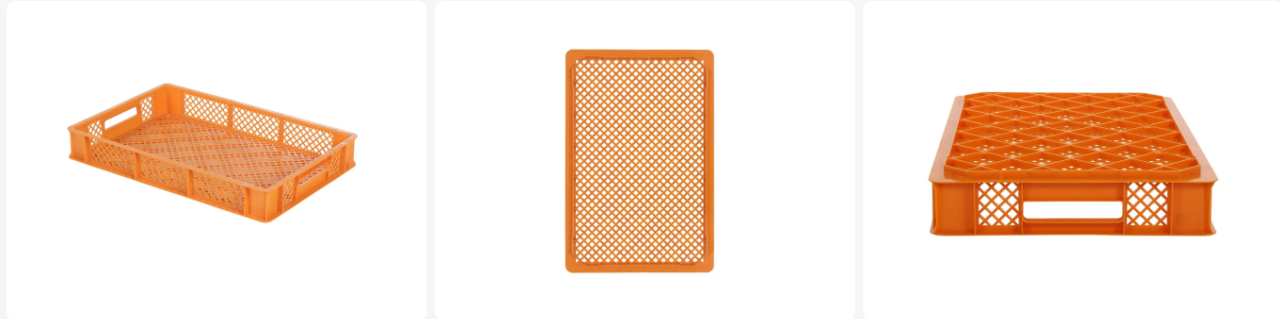

# Stapelkrat Euronorm R175 - 600 x 400 x H 87 mm (versterkte bodem)

## Product specificaties

Uitwendig (LxBxH)	600 x 400 x 87 mm
Inwendig (LxBxH)	568 x 368 x 73 mm
Inhoud	15 liter liter
Handgrepen	Open
Zijwanden	Fijn geperforeerd
Materiaal	HDPE
Artikelnummer	30.175.17.0117
Gewicht (kg)	0,8 kg
Temperatuurbestendigheid	-30°C tot + 60 °C
Kleur	Oranje
Bodem	Fijn geperforeerd, versterkt (bodemitvoering 17)

## Eigenschappen

Stapelkrat / broodkrat (600 x 400 x H 87 mm - 15 liter) uit de R-Serie

Levensmiddelengeschied

Fijn geperforeerde bodem en zijwanden

Verkrijgbaar in bruin of in een frisse oranje kleur

2 open handgrepen

## Omschrijving

Stapelkrat / broodkrat (600 x 400 x H 87 mm - 15 liter) uit de R-Serie. Levensmiddelengeschiede krat met fijn geperforeerde bodem en zijwanden. Leverbaar in het bruin of in een frisse oranje kleur. Voorzien van 2 open handgrepen. Stapelkrat is ideaal voor lichtere toepassingen, zoals in de bakkerijsector. Moderne stapelkrat, die ook prima geschikt is voor universeel gebruik.