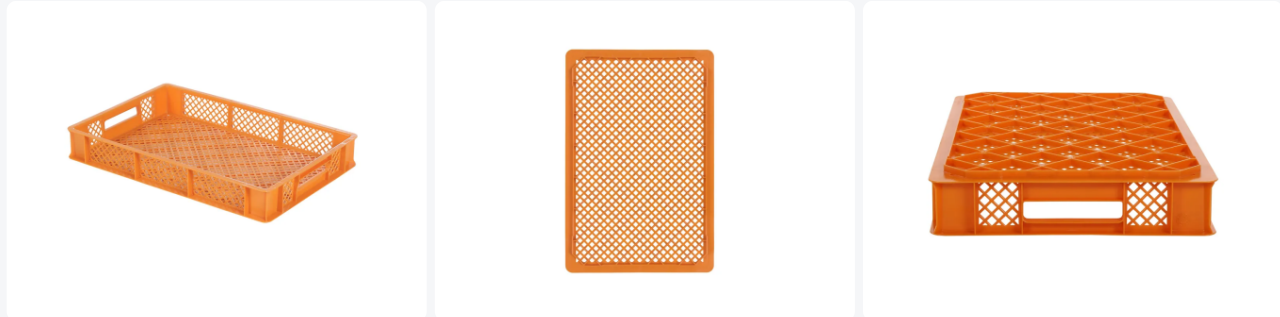

# Stapelkrat Euronorm R175 - 600 x 400 x H 87 mm (versterkte bodem)

## Product specificaties

Uitwendig (LxBxH)	600 x 400 x 87 mm
Inwendig (LxBxH)	568 x 368 x 73 mm
Inhoud	15 liter
Handgrepen	Open
Zijwanden	Fijn geperforeerd
Materiaal	HDPE
Artikelnummer	30.175.17.0117
Gewicht (kg)	0,8 kg
Temperatuurbestendigheid	-30°C tot + 60 °C
Kleur	Oranje
Bodem	Fijn geperforeerd, versterkt (bodemitvoering 17)

## Eigenschappen

Stapelkrat / broodkrat (600 x 400 x H 87 mm - 15 liter) uit de R-Serie

Levensmiddelengeschied

Fijn geperforeerde bodem en zijwanden

Verkrijgbaar in bruin of in een frisse oranje kleur

2 open handgrepen

## Omschrijving

Stapelkrat / broodkrat (600 x 400 x H 87 mm - 15 liter) uit de R-Serie. Levensmiddelengeschiede krat met fijn geperforeerde bodem en zijwanden. Leverbaar in het bruin of in een frisse oranje kleur. Voorzien van 2 open handgrepen. Stapelkrat is ideaal voor lichtere toepassingen, zoals in de bakkerijsector. Moderne stapelkrat, die ook prima geschikt is voor universeel gebruik.