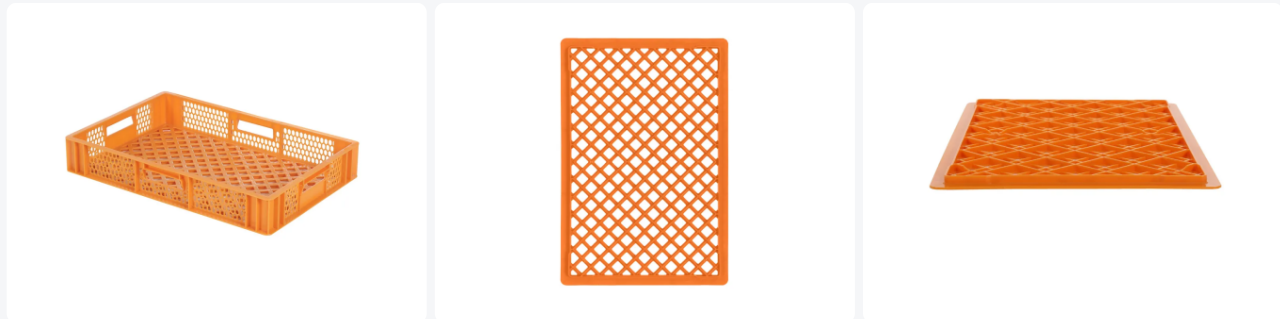

Artikelnummer: 30.108.0117

Bedrukking mogelijk

Stapelkrat Euronorm R108 - 600 x 400 x H 99 mm (versterkte bodem)

Product specificaties

Uitwendig (LxBxH)	600 x 400 x 99 mm
Inwendig (LxBxH)	568 x 368 x 85 mm
Inhoud	17.8 liter
Handgrepen	Open (4 stuks)
Zijwanden	Geperforeerd
Materiaal	HDPE
Artikelnummer	30.108.0117
Gewicht (kg)	1,18 kg
Temperatuurbestendigheid	-30°C tot +60°C
Kleur	Oranje
Bodem	Geperforeerd, versterkt (bodemitvoering 15; zie "Opties")

Eigenschappen

Stapelkrat / broodkrat (600 x 400 x H 99 mm - 17,8 liter) uit de R-Serie

Levensmiddelengeschied

Grof geperforeerde bodem en fijnmazig geperforeerde zijwanden

Frisse oranje kleur

4 open handgrepen

Omschrijving

Stapelkrat / broodkrat (600 x 400 x H 99 mm - 17,8 liter) uit de R-Serie. Levensmiddelengeschiedte krat met grof geperforeerde bodem en fijnmazig geperforeerde zijwanden in een frisse oranje kleur. Voorzien van 4 open handgrepen. Stapelkrat heeft een versterkte bodem en is bij uitstek geschikt voor de opslag en het transport van bakkerijproducten. Moderne en robuuste krat, die ook prima geschikt is voor universeel gebruik.