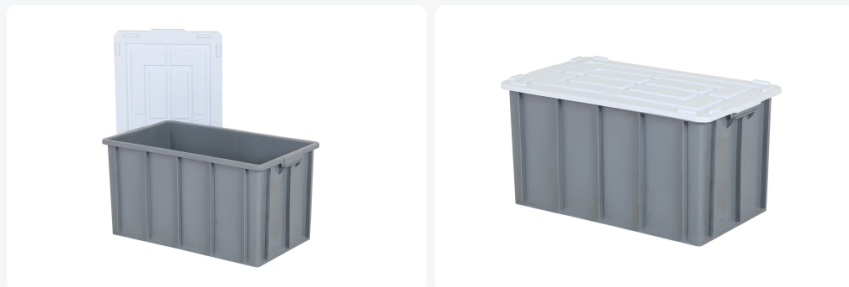

Artikelnummer: 72.S10&72.S10.D

# Stapelbak met deksel - 774 x 445 x H 388mm - grijs

## Product specificaties

Uitwendig (LxBxH)	774 x 445 x 388 mm
Inwendig (LxBxH)	700 x 397 x 375 mm
Max. stapelbelasting (kg)	250 kg
Inhoud	100 liter
Handgrepen	Gesloten (grijpranden)
Zijwanden	Gesloten
Materiaal	PP
Artikelnummer	72.S10&72.S10.D
Gewicht (kg)	3,6 kg
Temperatuurbestendigheid	-20°C tot +80°C
Kleur	Grijs
Draagvermogen (kg)	25

## Omschrijving

Stapelbak met oplegdeksel uit levensmiddelengeslacht kunststof met de afmeting 774x445xH388 mm. De bodem, wanden en handgrepen zijn gesloten, waardoor de inhoud volledig benut kan worden.