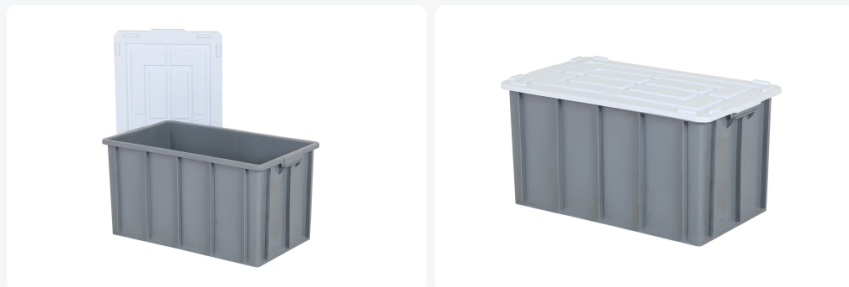

Artikelnummer: 72.S10&72.S10.D

# Stapelbak met deksel - 774 x 445 x H 388mm - grijs

## Product specificaties

Uitwendig (LxBxH)	774 x 445 x 388 mm
Inwendig (LxBxH)	700 x 397 x 375 mm
Max. stapelbelasting (kg)	250 kg kg
Inhoud	100 liter liter
Handgrepen	Gesloten (grijpranden)
Zijwanden	Gesloten
Materiaal	PP
Artikelnummer	72.S10&72.S10.D
Gewicht (kg)	3,6 kg
Temperatuurbestendigheid	-20°C tot +80°C
Kleur	Grijs
Draagvermogen (kg)	25 kg

## Omschrijving

Stapelbak met oplegdeksel uit levensmiddelengeschild kunststof met de afmeting 774x445xH388 mm. De bodem, wanden en handgrepen zijn gesloten, waardoor de inhoud volledig benut kan worden.