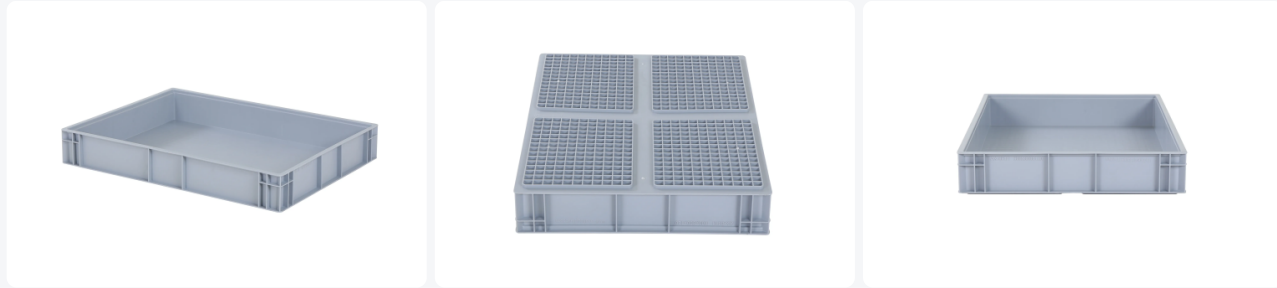

# Stapelbak Euronorm - 800 x 600 x H 120 mm (versterkte bodem)

## Product specificaties

Uitwendig (LxBxH)	800 x 600 x 120 mm
Inwendig (LxBxH)	753 x 559 x 107 mm
Max. stapelbelasting (kg)	250 kg
Inhoud	45 liter
Handgrepen	Gesloten
Zijwanden	Gesloten
Materiaal	PP
Artikelnummer	8.806012.D.1
Gewicht (kg)	3 kg
Temperatuurbestendigheid	-10°C tot +60°C
Kleur	Grijs
Bodem	Gesloten, versterkt
Draagvermogen (kg)	40

## Eigenschappen

**Kunststof stapelbak in Euronorm-formaat: 800 x 600 x H 120 mm, met een capaciteit van 45 liter.**

**Volledig gesloten ontwerp voor optimale bescherming van opgeslagen goederen.**

**Versterkte bodem zorgt voor extra stevigheid en duurzaamheid.**

## Omschrijving

Geheel gesloten stapelbak in Euronorm afmeting 800 x 600 mm. De stapelbak heeft een inhoud van 45 liter en een hoogte inclusief versterkte bodem van 120 mm. Deze grootvolume stapelbak is perfect te combineren met genormde pallets en rolcontainers met 800 mm breedte.