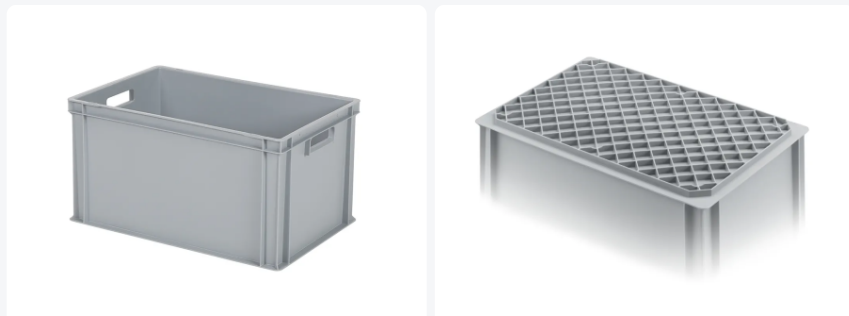

# Stapelbak Euronorm - 600 x 400 x H 320 mm - open handgrepen - grijs

## Product specificaties

Uitwendig (LxBxH)	600 x 400 x 320 mm
Inwendig (LxBxH)	566 x 366 x 305 mm
Max. stapelbelasting (kg)	250 kg
Inhoud	64 liter
Handgrepen	Open
Zijwanden	Gesloten
Materiaal	PP
Artikelnummer	30.632.ROH.1
Gewicht (kg)	2,9 kg
Temperatuurbestendigheid	-20°C tot +80°C
Kleur	Grijs
Bodem	Gesloten, versterkt
Kleurcode	RAL 7040
Draagvermogen (kg)	25

## Eigenschappen

Moderne stapelbak uit de **SOLID LINE**; voor met name de eventcatering en verhuur, alsook voor industriële toepassingen.

De stapelbak is voorzien van een extra sterke ruitbodem.

Geschikt voor montage van scharnierdeksels.

## Omschrijving

Praktische kunststof stapelbak in Euronorm formaat 600 x 400 mm. De bakhogte inclusief sterke bodem is 320 mm. Dankzij de extra versterkte ruitbodem is deze kunststof stapelbak ook voor zwaardere belading zeer geschikt. De open handgrepen zorgen voor een comfortabele handling van de bak. Perfect te combineren met andere Euronorm stapelbakken en eenvoudig te vervoeren op kunststof pallets, rolcontainers en kunststof karretjes.