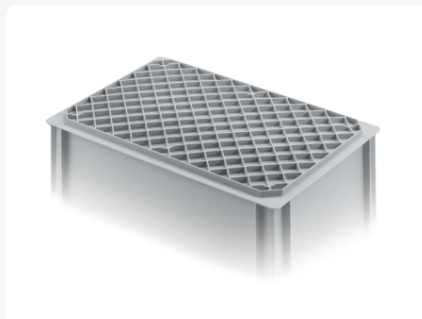

Stapelbak Euronorm - 600 x 400 x H 320 mm - open handgrepen - grijs

Product specificaties

Uitwendig (LxBxH)	600 x 400 x 320 mm
Inwendig (LxBxH)	566 x 366 x 305 mm
Max. stapelbelasting (kg)	250 kg kg
Inhoud	64 liter liter
Handgrepen	Open
Zijwanden	Gesloten
Materiaal	PP
Artikelnummer	30.632.ROH.1
Gewicht (kg)	2,9 kg
Temperatuurbestendigheid	-20°C tot +80°C
Kleur	Grijs
Bodem	Gesloten, versterkt
Kleurcode	RAL 7040
Draagvermogen (kg)	25 kg

Eigenschappen

Moderne stapelbak uit de **SOLID LINE**; voor met name de eventcatering en verhuur, alsook voor industriële toepassingen.

De stapelbak is voorzien van een extra sterke ruitbodem.

Geschikt voor montage van scharnierdeksels.

Omschrijving

Praktische kunststof stapelbak in Euronorm formaat 600 x 400 mm. De bakhogte inclusief sterke bodem is 320 mm. Dankzij de extra versterkte ruitbodem is deze kunststof stapelbak ook voor zwaardere belading zeer geschikt. De open handgrepen zorgen voor een comfortabele handling van de bak. Perfect te combineren met andere Euronorm stapelbakken en eenvoudig te vervoeren op kunststof pallets, rolcontainers en kunststof karretjes.