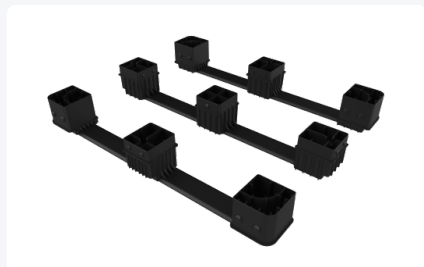

# Set sledes voor Maxilog palletboxen 1200 x 1000 mm

## Product specificaties

Gewicht (kg)	3,34 kg
Uitwendige maat (l x b x h)	1200 x 150 x 155 mm
Kleur	Zwart
Materiaal	HDPE-regeneraat
Merk	Schoeller Allibert

## Eigenschappen

Set van 3 sledes voor de Maxilog-serie.

Gemaakt van HDPE, een duurzaam en robuust materiaal.

Netto gewicht: 7 kg.

Verpakt per 14 stuks per pallet.

Palletafmetingen: 1200 mm x 1000 mm.

## Omschrijving

Deze sledeset voor Maxilog bestaat uit een complete set van 3 sledes die geschikt zijn voor de Maxilog®-serie (artikelnummers 4429.300 en 4429.600). De sledes zijn gemaakt van hoogwaardig HDPE (High-Density Polyethylene), een sterk en duurzaam materiaal dat bestand is tegen intensief gebruik.