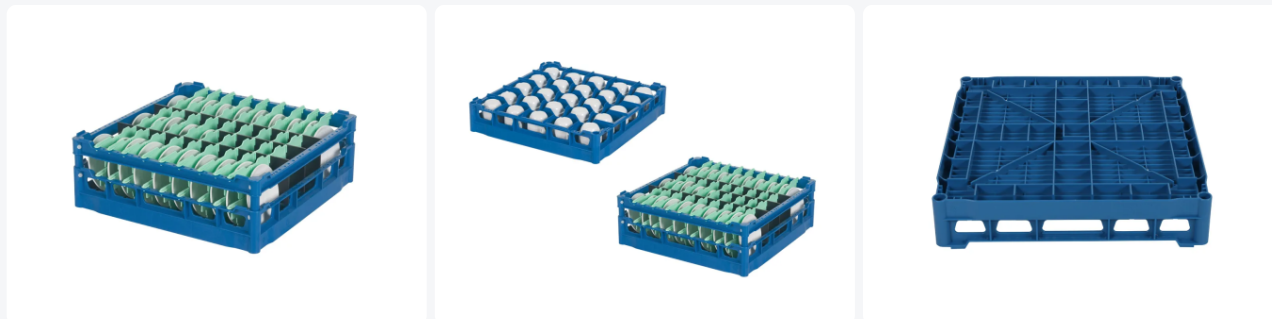

Schotelkorf 500 x 500 mm - voor 25 schotels

Product specificaties

Uitwendig (LxBxH)	500 x 500 mm
Handgrepen	Open, voor meer draagcomfort
Zijwanden	Open, voor een optimaal spoelresultaat en een sneller droogproces
Materiaal	PP
Artikelnummer	50.NK.120.25
Kleur	Blauw
Bodem	Open en extra versterkt, hierdoor geschikt voor hoge belasting en gebruik in korventransportmachines met transporthaken
Max. Ø bord	150

Eigenschappen

Met vakverdeling 2 x 10 en 1 x 5, zowel in de onderkorf als in de bovenrand, voor 25 schotels met een max. Ø 150 mm.

Te gebruiken in combinatie met koppenkorf 25 vaks - 50.NK.100.55 (zie: gerelateerde producten).

Geschikt voor het gebruik in korventransportmachines met transporthaken.

De korven zijn toe te passen als vaatwaskorf, maar ook als opslag- en transportkorf voor serviesgoed.

Korf heeft 4-zijdig opnames voor kleurclips; bedoeld voor inhoudsaanduiding etc.

De open constructie van de korf zorgt voor een optimaal spoelresultaat.

Omschrijving

Schotelkorf (500 x 500 mm) 25 vaks. Geheel op maat voor de diameter van de schotel. Met vakverdeling 2 x 10 en 1 x 5, zowel in de onderkorf als in de bovenrand, voor 25 schotels met een max. Ø 150 mm. De korven zijn toe te passen als vaatwaskorf, maar ook als opslag- en transportkorf voor serviesgoed. Bodem is open en speciaal versterkt; hierdoor geschikt voor het gebruik in korventransportmachines met transporthaken. Zijwanden hebben een open constructie voor een optimaal spoelresultaat en een sneller droogproces