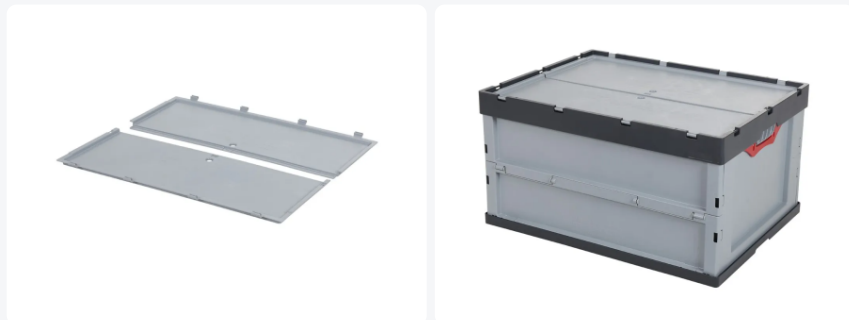

Artikelnummer: 35.FB.DE86

Scharnierdeksel - 800 x 600 mm

Product specificaties

Gewicht (kg)	0,7 kg
Uitwendige maat (l x b x h)	767 x 598 x 29 mm
Kleur	Grijs
Materiaal	PP

Eigenschappen

De dekselhelften worden elk op vier punten aan de vouwbox bevestigd en kunnen eenvoudig aan de SOLID LINE vouwboxen gemonteerd worden, ook achteraf nog.

Het deksel van de SOLID LINE is verzegelbaar.

SOLID LINE vouwboxen zijn ook met deksel stapelbaar, zowel gevouwen als uitgeklaapt.

Alternatieve artikelen