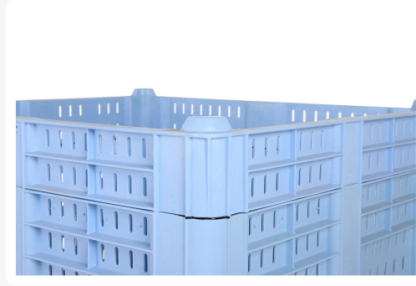

# SALE - MAXI BOX kunststof palletbox - 1300 x 1150 mm - geperforeerd

## Product specificaties

Gewicht (kg)	60 kg
Uitwendige maat (l x b x h)	1300 x 1150 x 920 mm
Inhoud	850 liter
Kleur	Blauw
Materiaal	HDPE
Bodem	Geperforeerd, versterkt
Zijwanden	Geperforeerd, versterkt
Max. laadcapaciteit / box	500 kg
Max. stapelbelasting statisch	5000 kg
Inwendige maat (l x b x h)	1240 x 1060 x 745 mm

## Eigenschappen

De wanden van de MAXI BOX zijn aan de buitenzijde versterkt.

De MAXI BOX heeft vlakke binnenwanden.

## Omschrijving

MAXI BOX kunststof palletbox (1300 x 1150 x H 920 mm - 850 liter). Levensmiddelengeschikte kunststof palletbox op drie palletsledes met geperforeerde zijwanden en bodem. De kunststof palletbox is voorzien van vlakke binnenwanden die aan de buitenzijde versterkt zijn. Een prima kunststof palletbox als het om echt grote volumes gaat.