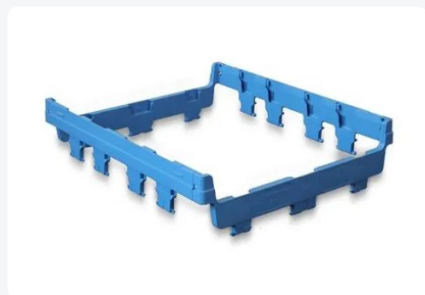

Artikelnummer: 2508.000.626

Optiframe verhogingsframe Magnum 1200x800

Product specificaties

Gewicht (kg)	2,5 kg
Uitwendige maat (l x b x h)	1200 x 800 x 105 mm
Temperatuurbestendigheid	-10°C tot +40°C
Kleur	Blauw
Materiaal	PP
Inwendige maat (l x b x h)	1140 x 740 x 105 mm

Eigenschappen

Optiframe verhogingsframe voor het vergroten van de nuttige hoogte van de MAGNUM Optimum met 105 mm. Max. 3 frames per box

Omschrijving

De MAGNUM Optimum biedt flexibiliteit en aanpasbaarheid voor uw opslagbehoeften. Met het gebruik van een Optiframe kan de MAGNUM Optimum eenvoudig worden verhoogd om zowel de nuttige hoogte als de inhoud te vergroten. Het Optiframe wordt eenvoudig tussen de bodem en de inklapbare zijwanden geplaatst, waardoor een stevige verhoging wordt gecreëerd zonder de stabiliteit van de palletbox in gevaar te brengen.

De veelzijdigheid van de MAGNUM Optimum wordt verder vergroot doordat het kan worden uitgerust met maximaal drie Optiframes. Met elk toegevoegd frame neemt de hoogte van de palletbox met 105 mm toe, waardoor u meer ruimte krijgt om goederen op te slaan en te transporteren.

Of het nu gaat om het opslaan van grote items of het efficiënt gebruik maken van de beschikbare ruimte in een magazijn, de MAGNUM Optimum met Optiframe biedt een betrouwbare en aanpasbare oplossing voor uw opslagbehoeften.