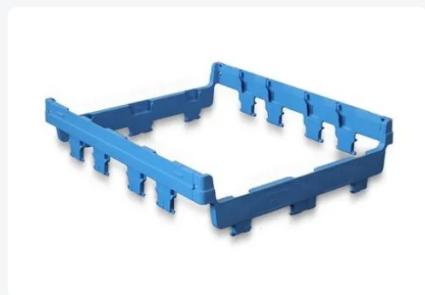

Artikelnummer: 2538.000.626

Optiframe verhogingsframe Magnum 1200x1000

Product specificaties

Uitwendig (LxBxH)	1200 x 1000 x 105 mm
Inwendig (LxBxH)	1140 x 940 x 105 mm
Materiaal	PP
Artikelnummer	2538.000.626
Gewicht (kg)	2,5 kg
Temperatuurbestendigheid	-10°C tot +40°C
Kleur	Blauw

Eigenschappen

Optiframe verhogingsframe voor het vergroten van de nuttige hoogte van de MAGNUM Optimum met 105 mm. Max. 3 frames per box

Omschrijving

De MAGNUM Optimum biedt een praktische oplossing voor opslagruimte, maar soms hebt u misschien behoefte aan wat extra hoogte. Met het gebruik van een Optiframe kunt u eenvoudig de nuttige hoogte van de MAGNUM Optimum vergroten, waardoor u meer ruimte krijgt voor opslag van goederen of producten.

Het Optiframe wordt strategisch tussen de bodem en de inklapbare zijwanden geplaatst. Hierdoor ontstaat er een solide platform waarmee u de palletbox veilig en stabiel kunt verhogen zonder dat dit ten koste gaat van de stabiliteit. Bovendien blijft de MAGNUM Optimum hierdoor ook nog steeds gemakkelijk te hanteren.

Wat de aanpassingsmogelijkheden betreft, kan de MAGNUM Optimum worden uitgerust met maximaal drie Optiframes. Met elk toegevoegd frame neemt de hoogte met 105 mm toe, waardoor u de ruimte nog verder kunt optimaliseren volgens uw specifieke behoeften.