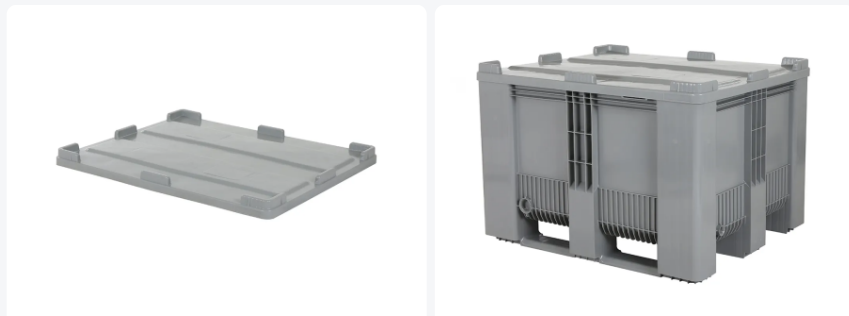

Artikelnummer: 80410800

Oplegdeksel - 1200 x 1000 mm - voor SB3 palletboxen

Product specificaties

Uitwendig (LxBxH)	1212 x 1012 x 80 mm
Materiaal	HDPE
Artikelnummer	80410800
Gewicht (kg)	6 kg
Temperatuurbestendigheid	-30°C tot +40°C
Kleur	Grijs

Omschrijving

Deze oplegdeksel is vervaardigd uit levensmiddelen geschikt kunststof. Hij is geschikt voor SB3 palletboxen in de afmetingen 1200 x 1000 mm. De palletboxen zijn ook met deksel stapelbaar. De oplegdeksel heeft ruimte voor omsnoeringsbanden.