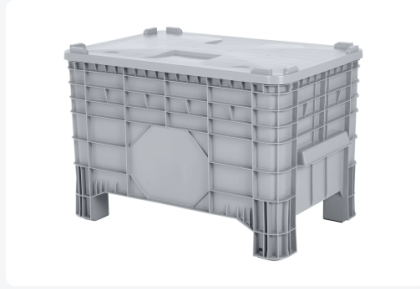

Artikelnummer: 10.1425.BF

Oplegdeksel - 1050 x 650 mm - grijs

Product specificaties

Uitwendig (LxBxH) 1050 x 650 mm

Materiaal HDPE

Artikelnummer 10.1425.BF

Gewicht (kg) 4 kg

Kleur Grijs