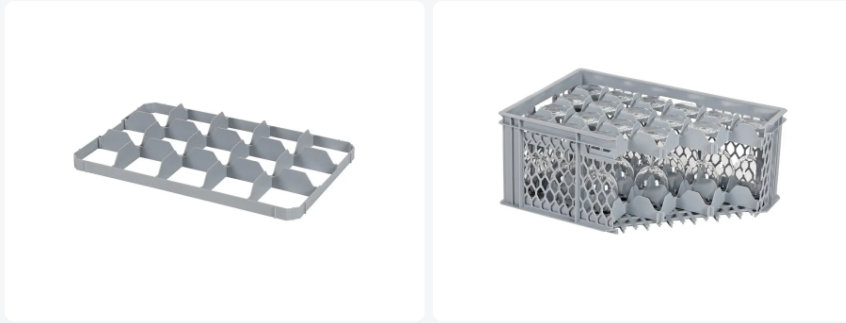

Artikelnummer: 30.15.O

# Ondervakverdeling 15 vaks - BASIC glazenkratten - vakafmeting 116 x 109 mm

## Product specificaties

Uitwendig  
(LxBxH) 565 x 365 x 55 mm

Materiaal PP

Artikelnummer 30.15.O

Gewicht (kg) 0,46 kg

Kleur Grijs

EAN 7424902730729

Maximale Ø  
glas 106