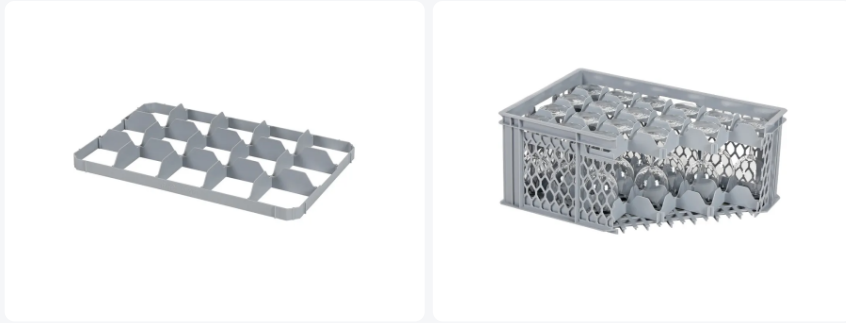

Artikelnummer: 30.15.O

Ondervakverdeling 15 vaks - BASIC glazenkratten - vakafmeting 116 x 109 mm

Product specificaties

Uitwendig
(LxBxH) 565 x 365 x 55 mm

Materiaal PP

Artikelnummer 30.15.O

Gewicht (kg) 0,46 kg

Kleur Grijs

EAN 7424902730729

Maximale Ø
glas 106

Alternatieve artikelen