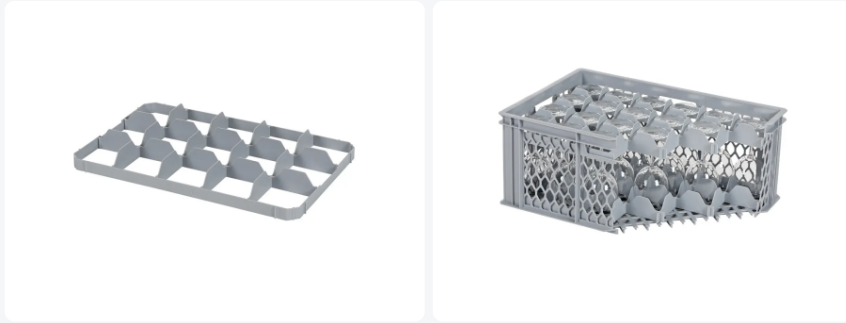

Artikelnummer: 30.15.O

# Ondervakverdeling 15 vaks - BASIC glazenkratten - vakafmeting 116 x 109 mm

## Product specificaties

Gewicht (kg)	0,46 kg
Uitwendige maat (l x b x h)	565 x 365 x 55 mm
Kleur	Grijs
Materiaal	PP
EAN	7424902730729
Maximale Ø glas	106