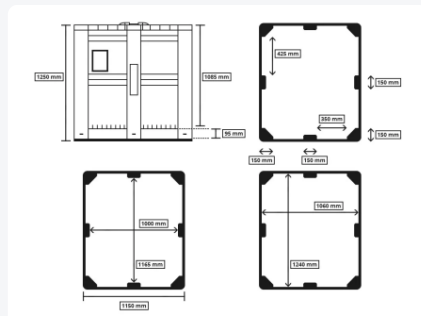

MAXI BOX kunststof palletbox - 1300 x 1150 mm - gesloten - grijs

Product specificaties

Uitwendig (LxBxH)	1300 x 1150 x 1250 mm
Inwendig (LxBxH)	1240 x 1060 x 1085 mm
Inhoud	1400 liter liter
Zijwanden	Gesloten, versterkt
Materiaal	HDPE
Artikelnummer	25.1400.BL.1
Gewicht (kg)	72 kg
Kleur	Grijs
Bodem	Gesloten, versterkt
Max. laadcapaciteit / box	1000 kg kg
Max. stapelbelasting statisch	7000 kg kg

Eigenschappen

De wanden van de MAXI BOX zijn aan de buitenzijde versterkt.

De MAXI BOX heeft vlakke binnenwanden.

Beide lange zijden van de MAXI BOX zijn voorzien van een etikethouder, geschikt voor etiketten met afmeting 145 x 205 (b x h).

Omschrijving

MAXI BOX kunststof palletbox (1300 x 1150 x H 1250 mm - 1400 liter). Levensmiddelengeschikte kunststof palletbox op drie palletslede met gesloten zijwanden en bodem. De kunststof palletbox is voorzien van vlakke binnenwanden die aan de buitenzijde versterkt zijn. Een prima kunststof palletbox als het om echt grote volumes gaat. De palletbox is **niet** geschikt voor **langdurige** opslag van vloeistoffen.