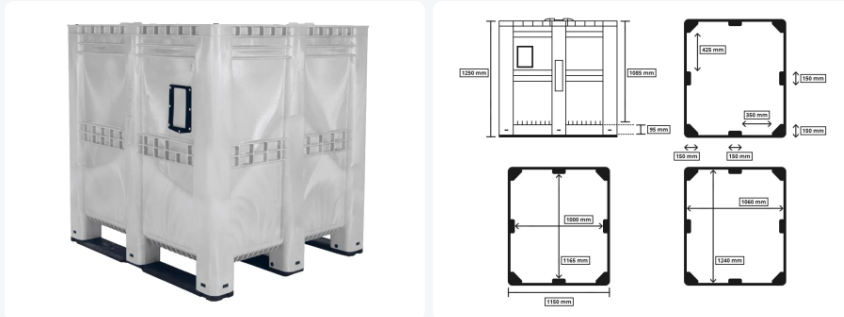

MAXI BOX kunststof palletbox - 1300 x 1150 mm - gesloten - grijs

Product specificaties

Uitwendig (LxBxH)	1300 x 1150 x 1250 mm
Inwendig (LxBxH)	1240 x 1060 x 1085 mm
Inhoud	1400 liter
Zijwanden	Gesloten, versterkt
Materiaal	HDPE
Artikelnummer	25.1400.BL.1
Gewicht (kg)	72 kg
Kleur	Grijs
Bodem	Gesloten, versterkt
Max. laadcapaciteit / box	1000 kg
Max. stapelbelasting statisch	7000 kg

Eigenschappen

De wanden van de MAXI BOX zijn aan de buitenzijde versterkt.

De MAXI BOX heeft vlakke binnenwanden.

Beide lange zijden van de MAXI BOX zijn voorzien van een etikethouder, geschikt voor etiketten met afmeting 145 x 205 (b x h).

Omschrijving

MAXI BOX kunststof palletbox (1300 x 1150 x H 1250 mm - 1400 liter). Levensmiddelengeschikte kunststof palletbox op drie palletsledes met gesloten zijwanden en bodem. De kunststof palletbox is voorzien van vlakke binnenwanden die aan de buitenzijde versterkt zijn. Een prima kunststof palletbox als het om echt grote volumes gaat. De palletbox is **niet** geschikt voor **langdurige** opslag van vloeistoffen.