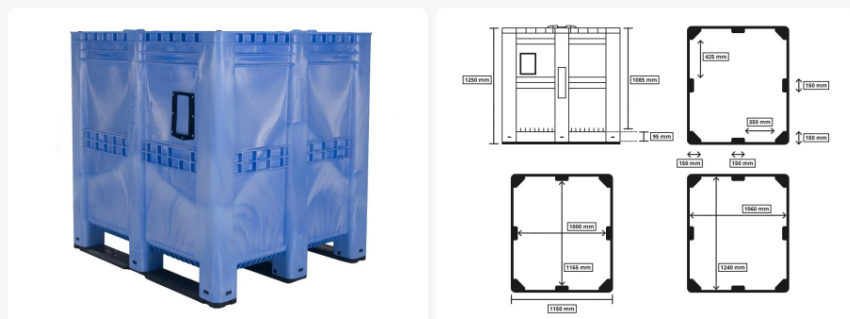

# MAXI BOX kunststof palletbox - 1300 x 1150 mm - gesloten - blauw

## Product specificaties

Uitwendig (LxBxH)	1300 x 1150 x 1250 mm
Inwendig (LxBxH)	1240 x 1060 x 1085 mm
Inhoud	1400 liter
Zijwanden	Gesloten, versterkt
Materiaal	HDPE
Artikelnummer	25.1400.BL.3
Gewicht (kg)	72 kg
Kleur	Blauw
Bodem	Gesloten, versterkt
Max. laadcapaciteit / box	1000 kg
Max. stapelbelasting statisch	7000 kg

## Eigenschappen

De wanden van de MAXI BOX zijn aan de buitenzijde versterkt.

De MAXI BOX heeft vlakke binnenwanden.

Beide lange zijden van de MAXI BOX zijn voorzien van een etikethouder, geschikt voor etiketten met afmeting 145 x 205 (b x h).

## Omschrijving

MAXI BOX kunststof palletbox (1300 x 1150 x H 1250 mm - 1400 liter). Levensmiddelengeschikte kunststof palletbox op drie palletsledes met gesloten zijwanden en bodem. De kunststof palletbox is voorzien van vlakke binnenwanden die aan de buitenzijde versterkt zijn. Een prima kunststof palletbox als het om echt grote volumes gaat. De palletbox is **niet** geschikt voor **langdurige** opslag van vloeistoffen.