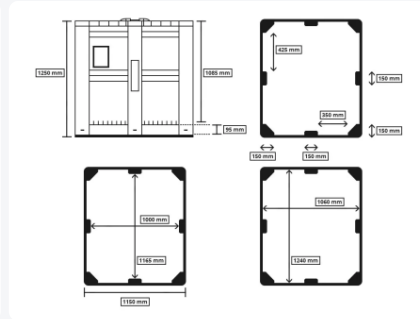

MAXI BOX kunststof palletbox - 1300 x 1150 mm - gesloten - blauw

Product specificaties

Uitwendig (LxBxH)	1300 x 1150 x 1250 mm
Inwendig (LxBxH)	1240 x 1060 x 1085 mm
Inhoud	1400 liter liter
Zijwanden	Gesloten, versterkt
Materiaal	HDPE
Artikelnummer	25.1400.BL.3
Gewicht (kg)	72 kg
Kleur	Blauw
Bodem	Gesloten, versterkt
Max. laadcapaciteit / box	1000 kg kg
Max. stapelbelasting statisch	7000 kg kg

Eigenschappen

De wanden van de MAXI BOX zijn aan de buitenzijde versterkt.

De MAXI BOX heeft vlakke binnenwanden.

Beide lange zijden van de MAXI BOX zijn voorzien van een etikethouder, geschikt voor etiketten met afmeting 145 x 205 (b x h).

Omschrijving

MAXI BOX kunststof palletbox (1300 x 1150 x H 1250 mm - 1400 liter). Levensmiddelengeschikte kunststof palletbox op drie palletsledes met gesloten zijwanden en bodem. De kunststof palletbox is voorzien van vlakke binnenwanden die aan de buitenzijde versterkt zijn. Een prima kunststof palletbox als het om echt grote volumes gaat. De palletbox is **niet** geschikt voor **langdurige** opslag van vloeistoffen.