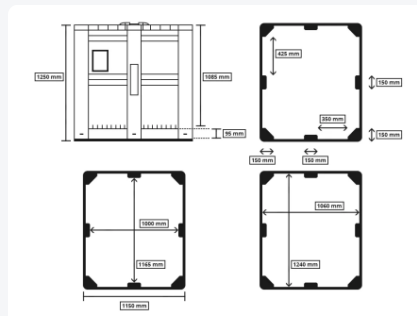

Artikelnummer: 25.1400B.BL

MAXI BOX kunststof palletbox - 1300 x 1150 mm - geperforeerd

Product specificaties

Uitwendig (LxBxH)	1300 x 1150 x 1250 mm
Inwendig (LxBxH)	1240 x 1060 x 1085 mm
Inhoud	1400 liter liter
Zijwanden	Geperforeerd, versterkt
Materiaal	HDPE
Artikelnummer	25.1400B.BL
Gewicht (kg)	69 kg
Kleur	Blauw
Bodem	Geperforeerd, versterkt
Max. laadcapaciteit / box	1000 kg kg
Max. stapelbelasting statisch	7000 kg kg

Eigenschappen

De wanden van de MAXI BOX zijn aan de buitenzijde versterkt.

De MAXI BOX heeft vlakke binnenwanden.

Beide lange zijden van de MAXI BOX zijn voorzien van een etikethouder, geschikt voor etiketten met afmeting 145 x 205 (b x h).

Omschrijving

MAXI BOX kunststof palletbox (1300 x 1150 x H 1250 mm - 1400 liter). Levensmiddelengeschiedte kunststof palletbox op drie palletsledes met geperforeerde zijwanden en bodem. De kunststof palletbox is voorzien van vlakke binnenwanden die aan de buitenzijde versterkt zijn. Een prima kunststof palletbox als het om echt grote volumes gaat.