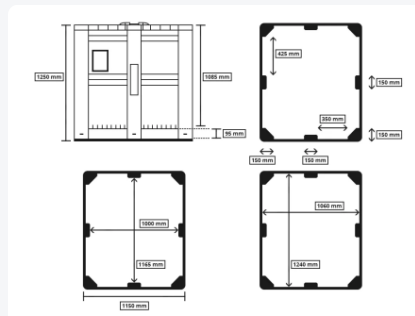

Artikelnummer: 25.1400B.BL

MAXI BOX kunststof palletbox - 1300 x 1150 mm - geperforeerd

Product specificaties

Uitwendig (LxBxH)	1300 x 1150 x 1250 mm
Inwendig (LxBxH)	1240 x 1060 x 1085 mm
Inhoud	1400 liter
Zijwanden	Geperforeerd, versterkt
Materiaal	HDPE
Artikelnummer	25.1400B.BL
Gewicht (kg)	69 kg
Kleur	Blauw
Bodem	Geperforeerd, versterkt
Max. laadcapaciteit / box	1000 kg
Max. stapelbelasting statisch	7000 kg

Eigenschappen

De wanden van de MAXI BOX zijn aan de buitenzijde versterkt.

De MAXI BOX heeft vlakke binnenwanden.

Beide lange zijden van de MAXI BOX zijn voorzien van een etikethouder, geschikt voor etiketten met afmeting 145 x 205 (b x h).

Omschrijving

MAXI BOX kunststof palletbox (1300 x 1150 x H 1250 mm - 1400 liter). Levensmiddelengeschikte kunststof palletbox op drie palletsledes met geperforeerde zijwanden en bodem. De kunststof palletbox is voorzien van vlakke binnenwanden die aan de buitenzijde versterkt zijn. Een prima kunststof palletbox als het om echt grote volumes gaat.