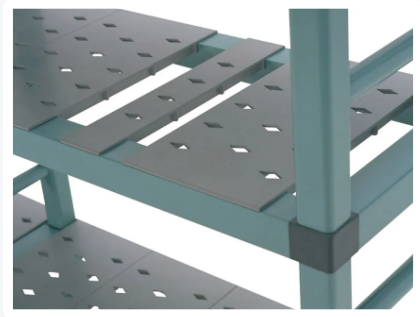

## Product specificaties

Uitwendig (LxBxH)	1467 x 410 x 1770 mm
Materiaal	PVC
Artikelnummer	KGR14741177
Temperatuurbestendigheid	-40°C tot +80°C
Kleur	Groen

Het draagvermogen van de Gastro stelling bedraagt 120 kg per strekkende meter schap (d.w.z. per niveau).

Gastro stellingen zijn voorzien van uitneembare roosters voor een flexibele schapindeling.

De kunststof schaproosters zijn 216 mm of 72 mm breed, en leverbaar in wit of grijs.

De schaproosters zijn uitneembaar en kunnen daardoor eenvoudig gereinigd worden, bv. in vaatwassers.

In de Gastro stellingen kunnen in plaats van roosters ook Gastronorm bakken worden gehangen.

Schappen zijn uitsluitend in één breedte leverbaar: 410 mm.

## Omschrijving

Kunststof Gastro stelling in standaardmaten (1467 x 410 x H 1770 mm). Uitgevoerd in robuust en voedingsmiddelengeschild kunststof. Voorzien van uitneembare roosters voor een flexibele indeling (216 mm breed of 72 mm breed). Samengesteld uit 3 staanders en 4 schappen. Ruimte tussen de staanders 648 mm. Ruimte tussen de schappen: 3 x 450 mm - vrije onderruimte: 200 mm. Per niveau is de Gastro stelling ingericht met 6 roosters 216 mm breed. Schaproosters zijn uitneembaar. In het schap kunnen vervolgens GN-bakken gehangen worden. Zo ontstaat een buitengewoon flexibele en stabiele opslag van GN-bakken. Het draagvermogen is 120 kg per strekkende meter schap (d.w.z. per niveau). Andere maten en uitvoeringen op aanvraag. Kunststof Gastro stellingen zijn bijzonder hygiënisch en vormen een veelzijdig opslagsysteem voor met name de horeca en grootkeuken-sector.