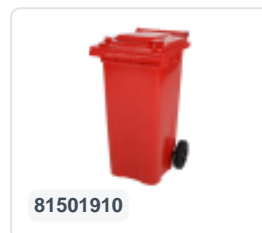

Geschikte accessoires