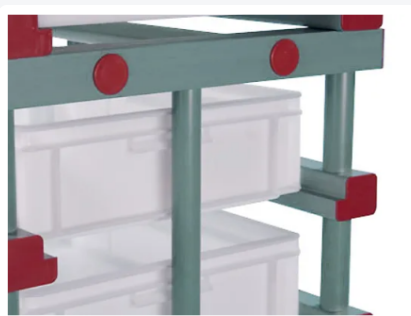

Artikelnummer: KRRERE15

Kunststof plateauwagen - 15 opnames (Euronorm)

Product specificaties

Uitwendig (LxBxH)	540 x 660 x 1860 mm
Materiaal	PVC
Artikelnummer	KRRERE15
Temperatuurbestendigheid	-40°C tot +80°C
Kleur	Groen

Eigenschappen

De bakkenwagen is voorzien van 4 kunststof zwenkwielen met kunststof wiel Ø 125 mm voorzien van PU loopvlak, waarvan 2 geremd, met RVS bevestigingsmateriaal.

Met kunststof achterpijp, zodat de bakken achterin niet uit de wagen kunnen glijden.

Vrije tussenruimte tussen de opnames: 100 mm.

Omschrijving

Kunststof plateauwagen / dienbladenwagen (540 x 660 x H 1860 mm), met 15 opnames voor Euronorm plateaus 600 x 400 x H 20 mm. De plateauwagen is voorzien van 4 kunststof zwenkwielen met kunststof wiel Ø 125 mm voorzien van PU loopvlak, waarvan 2 geremd, met RVS bevestigingsmateriaal. Andere maten en uitvoeringen op aanvraag.