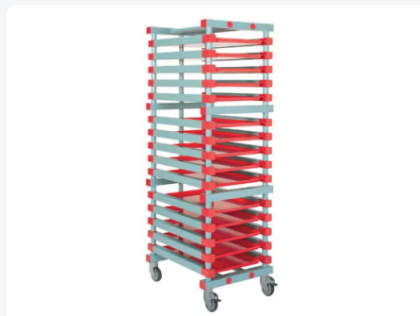

Artikelnummer: KRRERE15

Kunststof plateauwagen - 15 opnames (Euronorm)

Product specificaties

Uitwendig (LxBxH)	540 x 660 x 1860 mm
Materiaal	PVC
Artikelnummer	KRRERE15
Temperatuurbestendigheid	-40°C tot +80°C
Kleur	Groen

Eigenschappen

De bakkenwagen is voorzien van 4 kunststof zwenkwielen met kunststof wiel Ø 125 mm voorzien van PU loopvlak, waarvan 2 geremd, met RVS bevestigingsmateriaal.

Met kunststof achterpijp, zodat de bakken achterin niet uit de wagen kunnen glijden.

Vrije tussenruimte tussen de opnames: 100 mm.

Omschrijving

Kunststof plateauwagen / dienbladenwagen (540 x 660 x H 1860 mm), met 15 opnames voor Euronorm plateaus 600 x 400 x H 20 mm. De plateauwagen is voorzien van 4 kunststof zwenkwielen met kunststof wiel Ø 125 mm voorzien van PU loopvlak, waarvan 2 geremd, met RVS bevestigingsmateriaal. Andere maten en uitvoeringen op aanvraag.