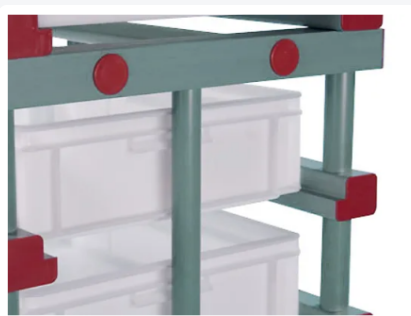

## Product specificaties

Uitwendig (LxBxH)	470 x 610 x 1580 mm
Materiaal	PVC
Artikelnummer	KRRERE12
Temperatuurbestendigheid	-40°C tot +80°C
Kleur	Groen

## Eigenschappen

De bakkenwagen is voorzien van 4 kunststof zwenkwielen met kunststof wiel Ø 125 mm voorzien van PU loopvlak, waarvan 2 geremd, met RVS bevestigingsmateriaal.

Met kunststof achterpijp, zodat de plateaus achterin niet uit de wagen kunnen glijden.

## Omschrijving

Kunststof plateauwagen / dienbladenwagen (470 x 610 x H 1580 mm), met 12 opnames voor Gastronorm plateaus 325 x 530 x H 20 mm. De plateauwagen is voorzien van 4 kunststof zwenkwielen met kunststof wiel Ø 125 mm voorzien van PU loopvlak, waarvan 2 geremd, met RVS bevestigingsmateriaal. Andere maten en uitvoeringen op aanvraag.