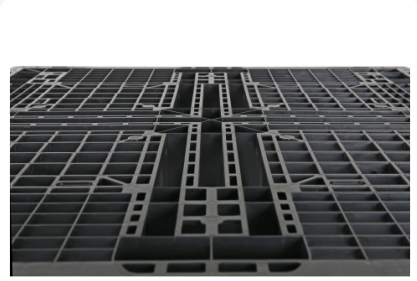

Kunststof exportpallet - 1220 x 1015 mm (6 sledes)

Product specificaties

Uitwendig (LxBxH)	1220 x 1015 x 120 mm
Draagvermogen dynamisch	1000 kg
Materiaal	HDPE-regeneraat
Artikelnummer	55.GKSP4048M6R
Gewicht (kg)	8,5 kg
Temperatuurbestendigheid	-20°C tot +60°C
Kleur	Zwart
Draagvermogen statisch	4000 kg
Draagvermogen in stellingen	300

Eigenschappen

Kunststof lichtgewicht distributiepallet

Afmetingen: 1220x1015xH120mm

Alternatief voor moeilijk verkrijgbare houten pallets

Vervaardigd uit regeneraat materiaal

Zeer geschikt voor hygiënisch en probleemloos goederentransport

Omschrijving

Kunststof lichtgewicht distributiepallet met afmeting 1220x1015xH120mm. Hét alternatief voor moeilijk verkrijgbare houten pallets. Vervaardigd uit regeneraat materiaal. De lichtgewicht pallet is zeer geschikt voor een hygiënisch en probleemloos goederentransport. Ook voor belading met verpakte levensmiddelen. De exportpallet is uitgevoerd met 6 sledes in een zogenoemde vensteruitvoering. De kunststof pallet is ook inzetbaar voor licht gebruik in palletstellingen en is dan belastbaar tot 300 kg. Afname is enkel per volle wagenlading in staffels van 520 stuks. Er is een grote partij van dit type kunststof pallet beschikbaar.