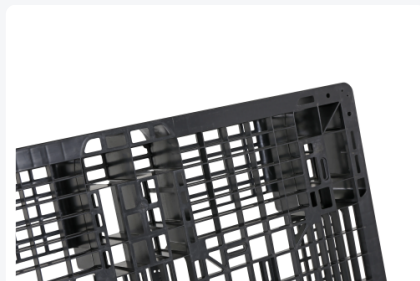

# Kunststof exportpallet - 1220 x 1015 mm (6 sledes)

## Product specificaties

Uitwendig (LxBxH)	1220 x 1015 x 120 mm
Draagvermogen dynamisch	1000 kg kg
Materiaal	HDPE-regeneraat
Artikelnummer	55.GKSP4048M6R
Gewicht (kg)	8,5 kg
Temperatuurbestendigheid	-20°C tot +60°C
Kleur	Zwart
Draagvermogen statisch	4000 kg kg
Draagvermogen in stellingen	300 kg

## Eigenschappen

Kunststof lichtgewicht distributiepallet

Afmetingen: 1220x1015xH120mm

Alternatief voor moeilijk verkrijgbare houten pallets

Vervaardigd uit regeneraat materiaal

Zeer geschikt voor hygiënisch en probleemloos goederentransport

## Omschrijving

Kunststof lichtgewicht distributiepallet met afmeting 1220x1015xH120mm. Hét alternatief voor moeilijk verkrijgbare houten pallets. Vervaardigd uit regeneraat materiaal. De lichtgewicht pallet is zeer geschikt voor een hygiënisch en probleemloos goederentransport. Ook voor belading met verpakte levensmiddelen. De exportpallet is uitgevoerd met 6 sledes in een zogenoemde vensteruitvoering. De kunststof pallet is ook inzetbaar voor licht gebruik in palletstellingen en is dan belastbaar tot 300 kg. Afname is enkel per volle wagenlading in staffels van 520 stuks. Er is een grote partij van dit type kunststof pallet beschikbaar.