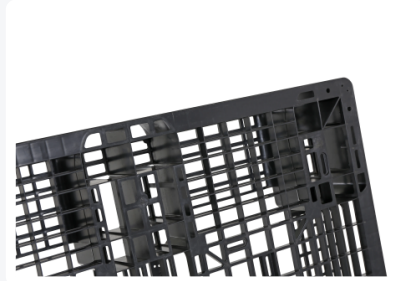

Kunststof exportpallet - 1220 x 1015 mm (6 sledes)

Product specificaties

Uitwendig (LxBxH)	1220 x 1015 x 120 mm
Draagvermogen dynamisch	1000 kg
Materiaal	HDPE-regeneraat
Artikelnummer	55.GKSP4048M6R
Gewicht (kg)	8,5 kg
Temperatuurbestendigheid	-20°C tot +60°C
Kleur	Zwart
Draagvermogen statisch	4000 kg
Draagvermogen in stellingen	300

Eigenschappen

Kunststof lichtgewicht distributiepallet

Afmetingen: 1220x1015xH120mm

Alternatief voor moeilijk verkrijgbare houten pallets

Vervaardigd uit regeneraat materiaal

Zeer geschikt voor hygiënisch en probleemloos goederentransport

Omschrijving

Kunststof lichtgewicht distributiepallet met afmeting 1220x1015xH120mm. Hét alternatief voor moeilijk verkrijgbare houten pallets. Vervaardigd uit regeneraat materiaal. De lichtgewicht pallet is zeer geschikt voor een hygiënisch en probleemloos goederentransport. Ook voor belading met verpakte levensmiddelen. De exportpallet is uitgevoerd met 6 sledes in een zogenoemde vensteruitvoering. De kunststof pallet is ook inzetbaar voor licht gebruik in palletstellingen en is dan belastbaar tot 300 kg. Afname is enkel per volle wagenlading in staffels van 520 stuks. Er is een grote partij van dit type kunststof pallet beschikbaar.