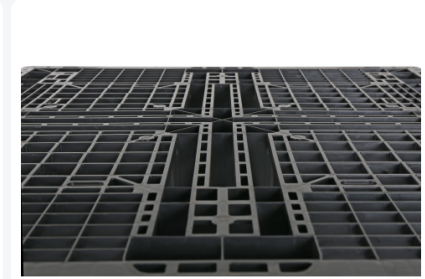

Kunststof exportpallet - 1200 x 800 mm (6 sledes)

Product specificaties

Uitwendig (LxBxH)	1200 x 800 x 120 mm
Draagvermogen dynamisch	1000 kg
Materiaal	MIX-regeneraat
Artikelnummer	55.GKSP1208M6R
Gewicht (kg)	7,35 kg
Temperatuurbestendigheid	-20°C tot +60°C
Kleur	Zwart
Draagvermogen statisch	4000 kg
Draagvermogen in stellingen	300

Eigenschappen

Afmetingen: 1200x800xH120mm

Gemaakt van regeneraat materiaal

Lichtgewicht ontwerp

Alternatief voor moeilijk verkrijgbare houten pallets

Geschikt voor hygiënisch en probleemloos goedertransport

Lichtgewicht ontwerp voor gemakkelijke hantering

Duurzaam en milieuvriendelijk dankzij het gebruik van regeneraat materiaal

Ideaal voor situaties waar houten pallets moeilijk te verkrijgen zijn

Geschikt voor gebruik in diverse industrieën en toepassingen

Hygiënisch ontwerp maakt het geschikt voor transport van voedsel en andere gevoelige goederen

Omschrijving

Kunststof lichtgewicht distributiepallet met afmeting 1200x800xH120mm. Hét alternatief voor moeilijk verkrijgbare houten pallets. Vervaardigd uit regeneraat materiaal. De lichtgewicht pallet is zeer geschikt voor een hygiënisch en probleemloos goedertransport. Ook voor belading met verpakte levensmiddelen. De exportpallet is uitgevoerd met 6 sledes in een zogenoemde vensteruitvoering. De kunststof pallet is ook inzetbaar voor licht gebruik in palletstellingen en is dan belastbaar tot 300 kg. Afname is enkel per volle wagenlading in staffels van 660 stuks. Er is een grote partij van dit type kunststof pallet beschikbaar.