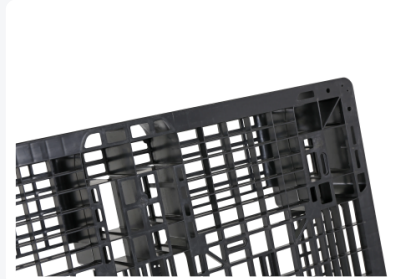

Kunststof exportpallet - 1200 x 800 mm (6 sledes)

Product specificaties

Uitwendig (LxBxH)	1200 x 800 x 120 mm
Draagvermogen dynamisch	1000 kg
Materiaal	MIX-regeneraat
Artikelnummer	55.GKSP1208M6R
Gewicht (kg)	7,35 kg
Temperatuurbestendigheid	-20°C tot +60°C
Kleur	Zwart
Draagvermogen statisch	4000 kg
Draagvermogen in stellingen	300

Eigenschappen

Afmetingen: 1200x800xH120mm

Gemaakt van regeneraat materiaal

Lichtgewicht ontwerp

Alternatief voor moeilijk verkrijgbare houten pallets

Geschikt voor hygiënisch en probleemloos goedertransport

Lichtgewicht ontwerp voor gemakkelijke hantering

Duurzaam en milieuvriendelijk dankzij het gebruik van regeneraat materiaal

Ideaal voor situaties waar houten pallets moeilijk te verkrijgen zijn

Geschikt voor gebruik in diverse industrieën en toepassingen

Hygiënisch ontwerp maakt het geschikt voor transport van voedsel en andere gevoelige goederen

Omschrijving

Kunststof lichtgewicht distributiepallet met afmeting 1200x800xH120mm. Hét alternatief voor moeilijk verkrijgbare houten pallets. Vervaardigd uit regeneraat materiaal. De lichtgewicht pallet is zeer geschikt voor een hygiënisch en probleemloos goedertransport. Ook voor belading met verpakte levensmiddelen. De exportpallet is uitgevoerd met 6 sledes in een zogenoemde vensteruitvoering. De kunststof pallet is ook inzetbaar voor licht gebruik in palletstellingen en is dan belastbaar tot 300 kg. Afname is enkel per volle wagenlading in staffels van 660 stuks. Er is een grote partij van dit type kunststof pallet beschikbaar.