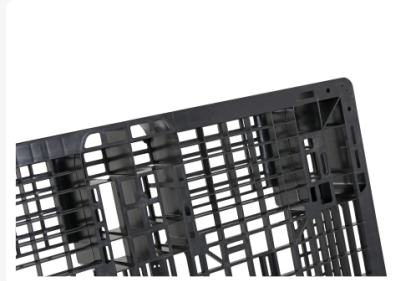

Kunststof exportpallet - 1200 x 800 mm (6 sledes)

Product specificaties

Gewicht (kg)	7,35 kg
Uitwendige maat (l x b x h)	1200 x 800 x 120 mm
Temperatuurbestendigheid	-20°C tot +60°C
Kleur	Zwart
Materiaal	MIX-regeneraat
Draagvermogen statisch	4000 kg
Draagvermogen dynamisch	1000 kg
Draagvermogen in stellingen	300 kg

Eigenschappen

Afmetingen: 1200x800xH120mm

Gemaakt van regeneraat materiaal

Lichtgewicht ontwerp

Alternatief voor moeilijk verkrijgbare houten pallets

Geschikt voor hygiënisch en probleemloos goedertransport

Lichtgewicht ontwerp voor gemakkelijke hantering

Duurzaam en milieuvriendelijk dankzij het gebruik van regeneraat materiaal

Ideaal voor situaties waar houten pallets moeilijk te verkrijgen zijn

Geschikt voor gebruik in diverse industrieën en toepassingen

Hygiënisch ontwerp maakt het geschikt voor transport van voedsel en andere gevoelige goederen

Omschrijving

Kunststof lichtgewicht distributiepallet met afmeting 1200x800xH120mm. Hét alternatief voor moeilijk verkrijgbare houten pallets. Vervaardigd uit regeneraat materiaal. De lichtgewicht pallet is zeer geschikt voor een hygiënisch en probleemloos goedertransport. Ook voor belading met verpakte levensmiddelen. De exportpallet is uitgevoerd met 6 sledes in een zogenoemde vensteruitvoering. De kunststof pallet is ook inzetbaar voor licht gebruik in palletstellingen en is dan belastbaar tot 300 kg. Afname is enkel per volle wagenlading in staffels van 660 stuks. Er is een grote partij van dit type kunststof pallet beschikbaar.