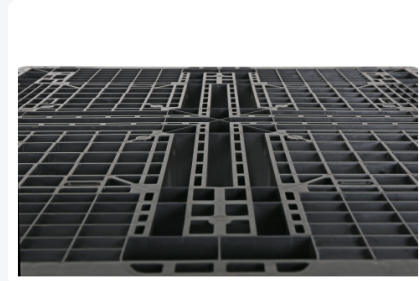

Kunststof exportpallet - 1200 x 800 mm (6 sledes)

Product specificaties

Gewicht (kg)	7,35 kg
Uitwendige maat (l x b x h)	1200 x 800 x 120 mm
Temperatuurbestendigheid	-20°C tot +60°C
Kleur	Zwart
Materiaal	MIX-regeneraat
Draagvermogen statisch	4000 kg
Draagvermogen dynamisch	1000 kg
Draagvermogen in stellingen	300 kg

Eigenschappen

Afmetingen: 1200x800xH120mm

Gemaakt van regeneraat materiaal

Lichtgewicht ontwerp

Alternatief voor moeilijk verkrijgbare houten pallets

Geschikt voor hygiënisch en probleemloos goedertransport

Lichtgewicht ontwerp voor gemakkelijke hantering

Duurzaam en milieuvriendelijk dankzij het gebruik van regeneraat materiaal

Ideaal voor situaties waar houten pallets moeilijk te verkrijgen zijn

Geschikt voor gebruik in diverse industrieën en toepassingen

Hygiënisch ontwerp maakt het geschikt voor transport van voedsel en andere gevoelige goederen

Omschrijving

Kunststof lichtgewicht distributiepallet met afmeting 1200x800xH120mm. Hét alternatief voor moeilijk verkrijgbare houten pallets. Vervaardigd uit regeneraat materiaal. De lichtgewicht pallet is zeer geschikt voor een hygiënisch en probleemloos goedertransport. Ook voor belading met verpakte levensmiddelen. De exportpallet is uitgevoerd met 6 sledes in een zogenoemde vensteruitvoering. De kunststof pallet is ook inzetbaar voor licht gebruik in palletstellingen en is dan belastbaar tot 300 kg. Afname is enkel per volle wagenlading in staffels van 660 stuks. Er is een grote partij van dit type kunststof pallet beschikbaar.