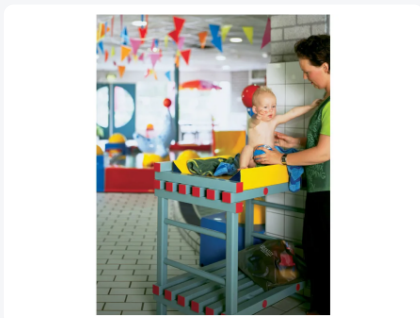

Artikelnummer: KRCO

Kunststof commode (aankleedtafel)

Product specificaties

Uitwendig (LxBxH)	950 x 600 x 950 mm
Materiaal	PVC
Artikelnummer	KRCO
Temperatuurbestendigheid	-40°C tot +80°C
Kleur	Groen

Eigenschappen

Het draagvermogen van de commode bedraagt 200 kg.

Vrije onderruimte: 250 mm.

Omschrijving

We introduceren onze kunststof babycommode, speciaal ontworpen voor vochtige omgevingen. Met afmetingen van 950 x 600 x H 850/950 mm is dit veelzijdige meubelstuk zowel handig als praktisch. Dankzij het compacte formaat is het eenvoudig te verplaatsen, zodat u uw ruimte naar wens kunt aanpassen.

Gemaakt van corrosiebestendige materialen, kunt u erop vertrouwen dat deze commode de uitdagingen van dagelijks gebruik zal doorstaan. Het meegeleverde frame is speciaal ontworpen voor een aankleedkussen van 790 x 500 mm, waardoor een comfortabel en veilig oppervlak wordt geboden voor het verschonen van luiers.

Veiligheid staat bij ons voorop, daarom is onze babycommode TNO-goedgekeurd en NEN-EN12221-gecertificeerd. U kunt erop vertrouwen dat het voldoet aan de hoogste normen voor kwaliteit en betrouwbaarheid, waardoor u gemoedsrust heeft terwijl u voor uw kleintje zorgt.