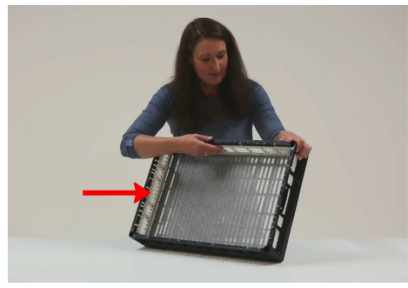

# Korte zijwand 400mm - PA wit

## Product specificaties

Uitwendig (LxBxH)	348 x 3 x 68 mm
Materiaal	Polyamide (nylon)
Artikelnummer	53.RM.SW4.06PA
Temperatuurbestendigheid	Afhankelijk van het gehele reinigingsproces, vraag onze productspecialisten naar de exacte specificaties.
Kleur	Wit