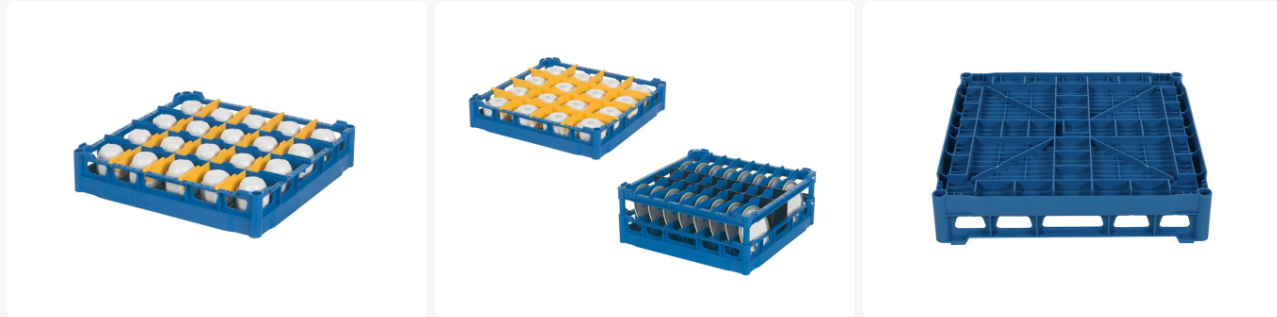

Artikelnummer: 50.NK.100.45

Bedrukking mogelijk

Koppenkorf 500 x 500 mm - voor 20 koppen

Product specificaties

| | |
|---------------------|---|
| Uitwendig (LxBxH) | 500 x 500 x 100 mm |
| Handgrepen | Open, voor meer draagcomfort |
| Zijwanden | Open, voor een optimaal spoelresultaat en een sneller droogproces |
| Materiaal | PP |
| Artikelnummer | 50.NK.100.45 |
| Kleur | Blauw |
| Bodem | Open en extra versterkt, hierdoor geschikt voor hoge belasting en gebruik in korventransportmachines met transporthaken |
| Maximale glashoogte | 73 |

Eigenschappen

Koppenkorf met 4 x 5 vakverdeling, vakafmeting 113 x 90 mm.

Geschikt voor 20 koppen met een max. hoogte van 73 mm.

Te gebruiken in combinatie met schotelkorf 20 vaks - 50.NK.120.102 (zie: gerelateerde producten).

Geschikt voor het gebruik in korventransportmachines met transporthaken.

De korven zijn toe te passen als vaatwaskorf, maar ook als opslag- en transportkorf.

Korf heeft 4-zijdig opnames voor kleurclips; bedoeld voor inhoudsaanduiding etc. (zie: accessoires).

De open constructie van de korf zorgt voor een optimaal spoelresultaat.

Omschrijving

Koppenkorf (500 x 500 x H 100 mm), voorzien van 4 x 5 vakverdeling, voor 20 soepkoppen of koffiekoppen. De korven zijn toe te passen als vaatwaskorf, maar ook als opslag- en transportkorf. De korf is 4-zijdig voorzien van opnames voor kleurclips. Bodem is open en speciaal versterkt; hierdoor geschikt voor het gebruik in korventransportmachines met transporthaken. Zijwanden hebben een open constructie voor een optimaal spoelresultaat en een sneller droogproces