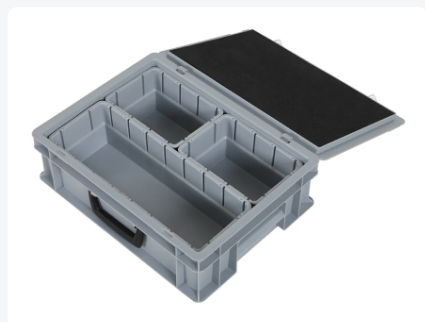

# Koffer met inzetbakken 400 x 300 x H 133 mm grijs | 1 x inzetbak 1/2, en 2 x inzetbak 1/4

## Product specificaties

Uitwendig (LxBxH)	400 x 300 x 133 mm
Max. stapelbelasting (kg)	150 kg
Inhoud	11 liter
Handgrepen	Gesloten (grijpranden)
Zijwanden	Gesloten
Materiaal	PP
Artikelnummer	30.412.KO.1.INZ.2
Gewicht (kg)	1,2 kg
Temperatuurbestendigheid	-20°C tot +80°C
Kleur	Grijs
Bodem	Gesloten, glad
EAN	7424925582596
Kleurcode	RAL 7040
Draagvermogen (kg)	10

## Eigenschappen

Voorzien van twee snap-schuifsluitingen

Met een handvat aan de voorkant

Bakken met deksel hebben een verwijderbaar, scharnierend deksel

Alle bakken met deksel en handvat zijn stapelbaar met deksel

## Omschrijving

Grijze kunststof koffer met grijze inzetbakken. De koffer heeft het Euronorm formaat 400 x 300 mm en heeft een hoogte van 133 mm. De koffer is samengesteld uit een stapelbak, scharnierdeksel met twee snap-schuifsluitingen en schuimplaat in de deksel, een koffergreep aan de voorzijde en grijze inzetbakken met een indeling naar keuze. De schuimplaat in de deksel zorgt ervoor dat de inzetbakken goed worden afgesloten bij transport met gesloten deksel. De inhoud kan zodoende niet in een andere inzetbak terecht komen. Dit maakt de koffer zeer geschikt voor een veilige opslag en vervoer van onderdelen en kleingoed. De kunststof koffer is ook met deksel stapelbaar met alle andere Euronorm koffers en stapelbakken.