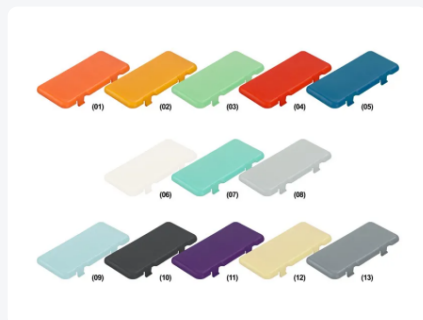

Kleurclip voor korven

Product specificaties

Uitwendig (LxBxH) 68 x 30 mm

Materiaal PP

Artikelnummer 50.CLIP

Eigenschappen

Verkrijgbaar in de kleuren oranje (01), geel (02), groen (03), rood (04), blauw (05), wit (06), mint (07), grijs (08), lichtblauw (09), zwart (10), violet (11), beige (12) of donkergrijs (13).

Kleurclip is toepasbaar op vaatwaskorven 500 x 500 mm, 530 x 500 mm en Clixrack 600 x 400mm.

Omschrijving

Ontdek de handige kleurcodeerclips van Transoplast, speciaal ontworpen om organisatie en efficiëntie te brengen in de wereld van vaatwaskorven. Deze clips zijn perfect geschikt voor vaatwaskorven van 500x500 mm, 530x500 mm en 600x400 mm. Met hun eenvoudige maar effectieve ontwerp kunnen deze clips gemakkelijk aan alle zijden van de korven worden bevestigd.

De kleurcodeerclips bieden niet alleen een visuele identificatie, maar ze maken ook een moeiteloze sortering en classificatie mogelijk.

Dankzij het brede scala aan beschikbare kleuren - van levendig oranje tot klassiek wit, of zelfs gedurfd violet en elegant beige - kunt u uw korven snel en overzichtelijk coderen, waardoor het sorteren en identificeren van inhoud een fluitje van een cent wordt.

De duurzame constructie van deze clips zorgt ervoor dat ze bestand zijn tegen de uitdagingen van dagelijks gebruik in een professionele omgeving. Efficiëntie, organisatie, personalisatie en een vleugje kleur worden samengebracht in deze handige Transoplast kleurcodeerclips, waardoor uw vaatwasproces soepeler en gestroomlijnder verloopt dan ooit tevoren.