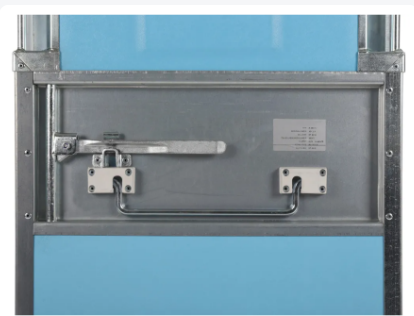

## Product specificaties

Uitwendig (LxBxH)	825 x 710 x 1415 mm
Inwendig (LxBxH)	680 x 590 x 1100 mm
Inhoud	450 liter liter
Handgrepen	2 handgrepen aan beide zijden van de deur en 1 scharnierende beugelgreep op de deur
Artikelnummer	92.A.450
Gewicht (kg)	75 kg
Temperatuurbestendigheid	Interieur: -80°C tot + 130°C; Exterieur: -40°C tot + 70°C
Kleur	Blauw

## Eigenschappen

Verrijdbare isolatiecontainer in passieve uitvoering.

Gastronorm binnenmaat (2/1 GN). In combinatie met een uitneembaar RVS binnenrek kunnen 1/1 of 2/1 GN schalen, bakken of plateaus eenvoudig in de container geschoven en getransporteerd worden.

De binnenzijde is hygiënisch en naadloos afgewerkt en hierdoor eenvoudig te reinigen.

Isolatiecontainer is voorzien van een centrale deurvergrendeling met tweepunts-sluiting.

Een deurhaak bevindt zich boven op de container, voor het vastzetten van een openstaande deur.

## Omschrijving

Verrijdbare isolatiecontainer (825 x 710 x H 1415 mm - 450 liter) in passieve, uitsluitend isolerende uitvoering. Inwendig op Gastronorm formaat (2/1 GN). In combinatie met een los RVS-inzetrek kunnen Gastronorm bakken en schalen met een formaat van 1/1 GN en 2/1 GN compleet met inhoud goed gekoeld en praktisch worden vervoerd. De isolatiecontainer is uitgerust met 2 bokwielen en 2 geremde zwenkwielen in een gegalvaniseerde uitvoering met wielen Ø 125 mm wielen met PU-loopvlak. De deur is voorzien van een centrale vergrendeling met tweepunts-sluiting. Door de uitstekende isolatie blijft de temperatuur van de inhoud zeer lang op het gewenste niveau. Inzet van koelelementen kan de prestaties nog verbeteren. Bijzonder robuuste container-serie die zijn kwaliteiten in de praktijk ruimschoots heeft bewezen.