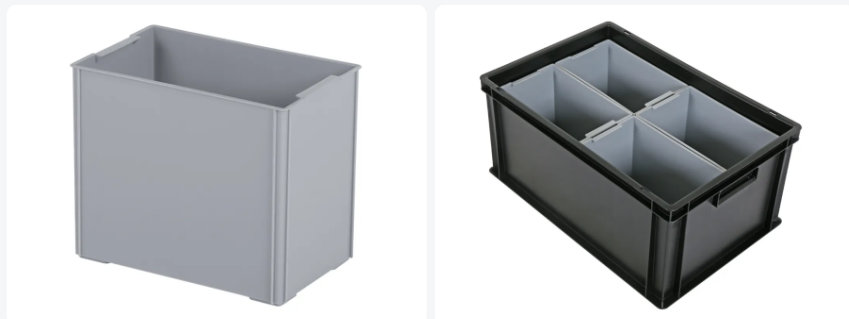

# Inzetbak 1/4 - PRO - 278 x 178 x H 230 mm - voor stapelbakken 600 x 400 mm

## Product specificaties

Uitwendig (LxBxH)	278 x 178 x 230 mm
Inwendig (LxBxH)	267 x 166 x 224 mm
Zijwanden	Gesloten
Materiaal	PP
Artikelnummer	10.3.922.3
Gewicht (kg)	1 kg
Temperatuurbestendigheid	-30°C tot +80°C
Kleur	Grijs
Bodem	Gesloten

## Eigenschappen

Bruikbaar als een inzetbak in een Euronorm 600 x 400 mm stapelbak, vanaf een externe hoogte van 250 mm

Interne grijpranden vergemakkelijken het verwijderen van inzetbakken

Inzetbakken kunnen opgestapeld worden

## Omschrijving

Inzetbak van levensmiddelen geschikt kunststof. Type PRO in formaat 277 x 177 x H 230 mm. Met inzetbakken creëer je eenvoudig een bakindeling in Euronorm stapelbakken 600 x 400 mm. Hierin passen 4 inzetbakken 277 x 177 x H 230 mm. Deze inzetbakken zijn te gebruiken in 600 x 400 mm stapelbakken met een uitwendige hoogte vanaf 280 mm. Inzetbakken zijn leverbaar in verschillende afmetingen en kunnen onderling met elkaar gecombineerd worden in Euronorm stapelbakken. Zo kun je een indeling samenstellen die passend is bij de producten die je wilt opbergen. Voor het maken van bakindeling met inzetbakken heb je geen montagegereedschap nodig. Je plaatst eenvoudig de inzetbakken in de stapelbak. De indeling is flexibel en kan ieder moment gewijzigd worden. Inzetbakken, type PRO, hebben een inwendige grijprand waardoor ze makkelijk uitneembaar zijn. Bij de PRO inzetbakken is de overgang van de binnenwand naar de bodem afgeschuind. De overgang loopt vloeiend zonder naad. Hierdoor kan de binnenkant van deze inzetbakken makkelijk schoongemaakt worden. Er is geen naad waarin vuil kan achterblijven. De inzetbakken hebben een versterkte bodem. Ook zwaardere goederen kunnen daardoor probleemloos in de inzetbakken opgeborgen worden. Inzetbakken zijn onderling stapelbaar; dit geldt voor bakken met hetzelfde formaat en ook voor kleine bakken op grote bakken.