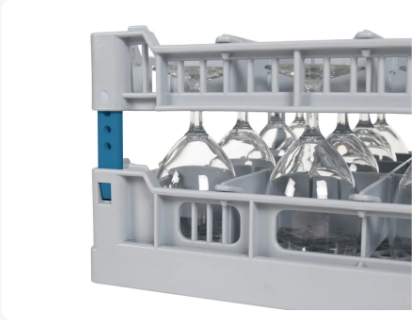

Artikelnummer: optie-kleurcodering-l-400-vaatwaskorf

# Hoekprofielen in een andere kleur