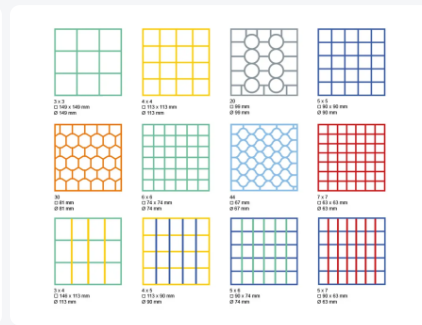

Glazenkorf 500x500mm blauw – glashoogte max. 73 mm – met grijze 20- vaks vakverdeling – maximale Ø glas 99mm

Product specificaties

Uitwendig (LxBxH)	500 × 500 × 100 mm
Inwendig (LxBxH)	465 × 465 × 73 mm
Handgrepen	4-zijdig - open, voor meer draagcomfort
Zijwanden	Open, voor een optimaal spoelresultaat en een sneller droogproces
Materiaal	PP
Artikelnummer	50.NK.100.20F
Temperatuurbestendigheid	-15°C tot + 90°C
Kleur	Blauw
Bodem	Open en extra versterkt, hierdoor geschikt voor hoge belasting en gebruik in korventransportmachines met transporthaken
EAN	7424901366387
Maximale glashoogte	73
Maximale Ø glas	99

De korf heeft 4-zijdig opnames voor kleurclips (zie accessoires).

Kleurclips kunnen 4-zijdig in de korf worden geklikt, bijvoorbeeld voor een inhoudsaanduiding.

Geschikt voor het gebruik in korventransportmachines met transporthaken.

Omschrijving

De glazenkorf 50.NK.100.20F bestaat uit een basiskorf met een grijze 20-vaks vakverdeling. De maximale diameter van het glas bepaalt welke vakverdeling geschikt is. Meet hiervoor het breedste punt van het glas. Let op: het breedste punt van het glas is niet altijd aan de onder- of bovenzijde.

De glazenkorf met formaat 500 x 500 x H 100 mm heeft een binnenhoogte van 73 mm. Glazen met een hoogte tot maximaal 73 mm passen in deze korf, zoals borrelglasjes en whiskeyglazen. De korf is ook geschikt voor koffiekoppen en soepkoppen. Door de open korfconstructie hebben spoelwater en drogingslucht een zeer goede toegang tot het glaswerk en het porselein. De vaatwaskorven realiseren zo een optimaal spoelresultaat en een sneller droogproces. De bodem is bovendien speciaal versterkt, waardoor de korf kan meedraaien in een korventransportmachine met transporthaken. De glazenkorven van Transoplast zijn uitzonderlijk duurzaam en hebben de beste referenties in de markt.