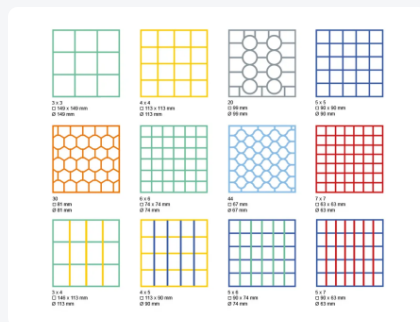

Artikelnummer: 50.NK.100.4X4L

Bedrukking mogelijk

Glazenkorf 500x500mm blauw - glashoogte max. 73 mm - met gele 4x4 vakverdeling - maximale Ø glas 113mm

Product specificaties

Uitwendige maat (l x b x h) 500 x 500 x 100 mm

Temperatuurbestendigheid -15°C tot + 90°C

Kleur Blauw

Materiaal PP

Bodem Open en extra versterkt, hierdoor geschikt voor hoge belasting en gebruik in korventransportmachines met transporthaken

Zijwanden Open, voor een optimaal spoelresultaat en een sneller droogproces

Korf heeft 4-zijdig opnames voor kleurclips; bedoeld voor inhoudsaanduiding etc.

Geschikt voor het gebruik in korventransportmachines met transporthaken.

Omschrijving

De glazenkorf 50.NK.100.4X4L bestaat uit een basiskorf met een gele 4x4 vakverdeling voor glazen. De maximale diameter van het glas bepaalt welke vakverdeling geschikt is. Meet hiervoor het breedste punt van het glas. Let op: het breedste punt van het glas is niet altijd aan de onder- of bovenzijde.