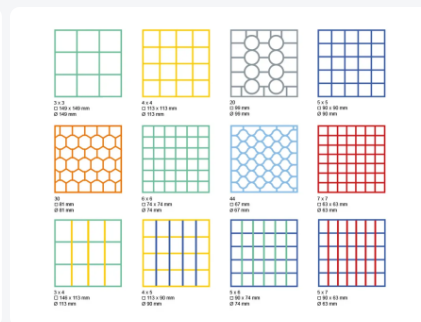

# Glazenkorf 500x500mm blauw - glashoogte max. 110 mm - met gele 4x4 vakverdeling - maximale Ø glas 113mm

## Product specificaties

Uitwendig (LxBxH)	500 × 500 × 149 mm
Inwendig (LxBxH)	465 × 465 × 110 mm
Handgrepen	4-zijdig - open, voor meer draagcomfort
Zijwanden	Open, voor een optimaal spoelresultaat en een sneller droogproces
Materiaal	PP
Artikelnummer	50.NK.110.115145.4X4L
Temperatuurbestendigheid	-15°C tot + 90°C
Kleur	Blauw
Bodem	Open en extra versterkt, hierdoor geschikt voor hoge belasting en gebruik in korventransportmachines met transporthaken
Maximale glashoogte	110
Maximale Ø glas	113