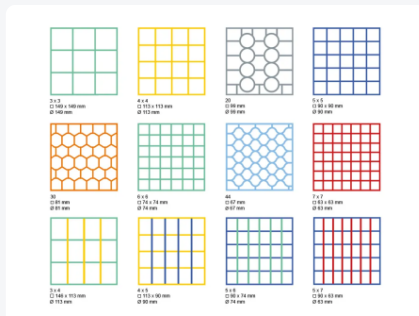

# Glazenkorf 500 x 500 mm - glashoogte van 74 t/m 130 mm

## Product specificaties

Uitwendige maat (l x b x h)	500 x 500 mm
Kleur	Blauw
Materiaal	PP
Bodem	Open en extra versterkt, hierdoor geschikt voor hoge belasting en gebruik in korventransportmachines met transporthaken
Zijwanden	Open, voor een optimaal spoelresultaat en een sneller droogproces
Handgrepen	4-zijdig - open, voor meer draagcomfort