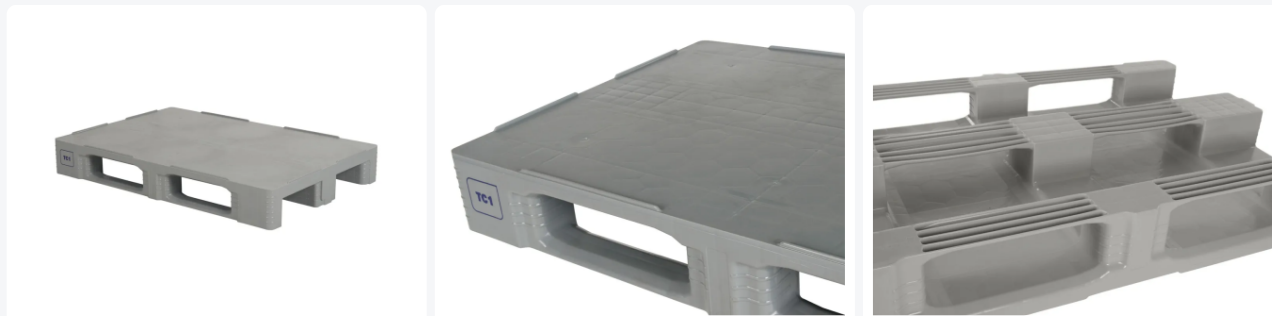

Artikelnummer: 87065881

Bedrukking mogelijk

Europallet - TC1 - 1200 x 800 mm (met randen)

Product specificaties

Uitwendig (LxBxH)	1200 x 800 x 160 mm
Draagvermogen dynamisch	1500 kg kg
Materiaal	HDPE
Artikelnummer	87065881
Gewicht (kg)	18 kg
Temperatuurbestendigheid	-30°C tot +40°C / kortstondig tot +90°C
Kleur	Grijs
EAN	7424915316392
Draagvermogen statisch	7500 kg kg
Randhoogte	7 mm mm
Draagvermogen in stellingen	1000 kg

Eigenschappen

De verbindingen van de palletblokken met de sledes en het oppervlak van de pallet zijn extra versterkt. Hierdoor wordt breuk op deze gevoelige punten tot een minimum beperkt.

Het boven- en onderoppervlak van de pallet zijn volledig glad en ongeperforeerd zonder externe ribstructuren.

Het intelligente ontwerp van het palletblok zorgt voor een betere grip van wikkelfolie en rekfolie.

Verhoogde randen rondom de TC1 voorkomen het afglijden van de lading en het onderling glijden van lege pallets.

Omschrijving

Europallet in formaat 1200 x 800 mm met een hoogte van 160 mm. Vervaardigd uit levensmiddelengeslacht kunststof. De pallet is volledig glad en hygiënisch uitgevoerd en daardoor uitermate geschikt voor foodhandling. Met 3 palletsledes overlans en opstaande randen rondom (7 mm) op het palletdek. Door de opstaande randen wordt afglijden van laadgoed en het glijden van lege pallets onderling voorkomen. De onderzijde van de klossen is gesloten en de sledes zijn uitgerust met versterkingsribben. De boven- en onderzijde van het palletdek zijn geheel glad en gesloten zonder externe ribstructuren. De overgangen van de palletklossen met de palletsledes en met het palletdek zijn extra versterkt. Hierdoor wordt breuk op deze gevoelige punten tot een minimum beperkt.