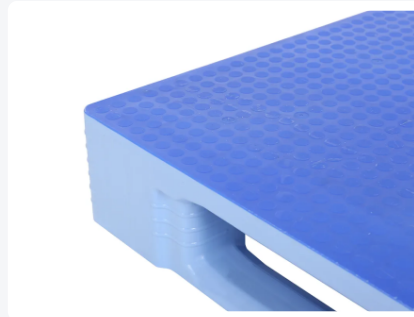

# Europallet - TC1 - 1200 x 800 mm - met antislip bovendeck - lichtblauw

## Product specificaties

Uitwendig (LxBxH)	1200 x 800 x 160 mm
Draagvermogen dynamisch	1250 kg kg
Materiaal	HDPE
Artikelnummer	87065399
Gewicht (kg)	19 kg
Temperatuurbestendigheid	-30°C tot +40°C, kortstondig tot +90°C
Kleur	Blauw
Draagvermogen statisch	7500 kg kg
Draagvermogen in stellingen	1000 kg

## Eigenschappen

Het speciale Palgrip antislip bovendeck van de TC1 voorkomt schuiven en afglijden van laadgoed en het glijden van lege pallets onderling. Ook in een vochtige omgeving.

Gepatenteerde lasgeometrie van de TC1-pallet garandeert een hoog draagvermogen en een lange levensduur.

Boven- en onderzijde palletdek van de TC1 zijn hygiënisch en gesloten zonder externe ribstructuren. Pallet is eenvoudig handmatig en machinaal te reinigen.

De TC1 heeft een hoog draagvermogen, dat met behulp van versterkingsprofielen is te verhogen tot 1750 kg in palletstellingen: op aanvraag.