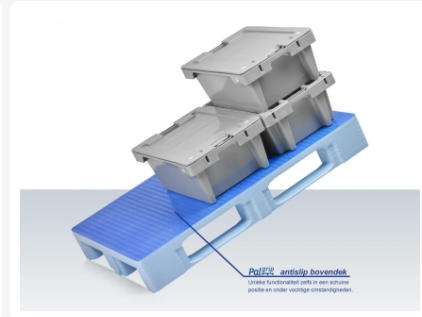

# Europallet - TC1 - 1200 x 800 mm - met antislip bovendeck - lichtblauw

## Product specificaties

Uitwendig (LxBxH)	1200 x 800 x 160 mm
Draagvermogen dynamisch	1250 kg kg
Materiaal	HDPE
Artikelnummer	87065399
Gewicht (kg)	19 kg
Temperatuurbestendigheid	-30°C tot +40°C, kortstondig tot +90°C
Kleur	Blauw
Draagvermogen statisch	7500 kg kg
Draagvermogen in stellingen	1000 kg

## Eigenschappen

Het speciale Palgrip antislip bovendeck van de TC1 voorkomt schuiven en afglijden van laadgoed en het glijden van lege pallets onderling. Ook in een vochtige omgeving.

Gepatenteerde lasgeometrie van de TC1-pallet garandeert een hoog draagvermogen en een lange levensduur.

Boven- en onderzijde palletdek van de TC1 zijn hygiënisch en gesloten zonder externe ribstructuren. Pallet is eenvoudig handmatig en machinaal te reinigen.

De TC1 heeft een hoog draagvermogen, dat met behulp van versterkingsprofielen is te verhogen tot 1750 kg in palletstellingen: op aanvraag.