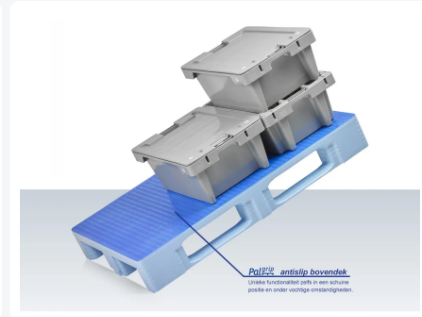

Artikelnummer: 87065399

Bedrukking mogelijk

Europallet - TC1 - 1200 x 800 mm - met antislip bovendeck - lichtblauw

Product specificaties

Gewicht (kg)	19 kg
Uitwendige maat (l x b x h)	1200 x 800 x 160 mm
Temperatuurbestendigheid	-30°C tot +40°C, kortstondig tot +90°C
Kleur	Blauw
Materiaal	HDPE
Draagvermogen statisch	7500 kg
Draagvermogen dynamisch	1250 kg
Draagvermogen in stellingen	1000 kg

Eigenschappen

Het speciale Palgrip antislip bovendeck van de TC1 voorkomt schuiven en afglijden van laadgoed en het glijden van lege pallets onderling. Ook in een vochtige omgeving.

Gepatenteerde lasgeometrie van de TC1-pallet garandeert een hoog draagvermogen en een lange levensduur.

Boven- en onderzijde palletdek van de TC1 zijn hygiënisch en gesloten zonder externe ribstructuren. Pallet is eenvoudig handmatig en machinaal te reinigen.

De TC1 heeft een hoog draagvermogen, dat met behulp van versterkingsprofielen is te verhogen tot 1750 kg in palletstellingen: op aanvraag.

Palletsledes van de TC1 zijn aan beide kanten afgeschuind ten behoeve van manipulatieapparatuur.

Omschrijving

Lichtblauwe Europallet type TC1 (1200 x 800 x H 160 mm) met antislip bovendeck - levensmiddelen geschikt. Uitgevoerd met 3 palletsledes overlans, onderzijde klossen gesloten en sledes aan onderzijde met versterkingsribben. Boven- en onderzijde palletdek van de TC1 zijn geheel glad en gesloten zonder externe ribstructuren, zonder rand. Het bovendeck is volledig voorzien van een Palgrip antislip oppervlakte. Draagvermogen statisch bedraagt 7500 kg, dynamisch 1250 kg en in palletstellingen 1000 kg. Met optionele versterkingsprofielen in het dek kan het draagvermogen in palletstellingen zelfs verhoogd worden naar 1750 kg.