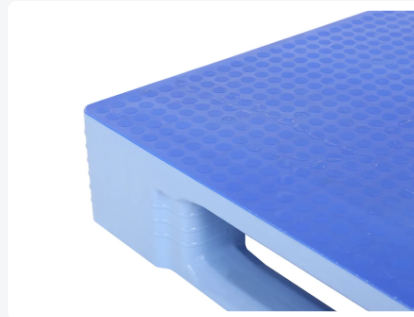

Artikelnummer: 87065399

Bedrukking mogelijk

Europallet - TC1 - 1200 x 800 mm - met antislip bovendeck - lichtblauw

Product specificaties

Gewicht (kg)	19 kg
Uitwendige maat (l x b x h)	1200 x 800 x 160 mm
Temperatuurbestendigheid	-30°C tot +40°C, kortstondig tot +90°C
Kleur	Blauw
Materiaal	HDPE
Draagvermogen statisch	7500 kg
Draagvermogen dynamisch	1250 kg
Draagvermogen in stellingen	1000 kg

Eigenschappen

Het speciale Palgrip antislip bovendeck van de TC1 voorkomt schuiven en afglijden van laadgoed en het glijden van lege pallets onderling. Ook in een vochtige omgeving.

Gepatenteerde lasgeometrie van de TC1-pallet garandeert een hoog draagvermogen en een lange levensduur.

Boven- en onderzijde palletdek van de TC1 zijn hygiënisch en gesloten zonder externe ribstructuren. Pallet is eenvoudig handmatig en machinaal te reinigen.

De TC1 heeft een hoog draagvermogen, dat met behulp van versterkingsprofielen is te verhogen tot 1750 kg in palletstellingen: op aanvraag.

Palletsledes van de TC1 zijn aan beide kanten afgeschuind ten behoeve van manipulatieapparatuur.

Omschrijving

Lichtblauwe Europallet type TC1 (1200 x 800 x H 160 mm) met antislip bovendeck - levensmiddelen geschikt. Uitgevoerd met 3 palletsledes overlans, onderzijde klossen gesloten en sledes aan onderzijde met versterkingsribben. Boven- en onderzijde palletdek van de TC1 zijn geheel glad en gesloten zonder externe ribstructuren, zonder rand. Het bovendeck is volledig voorzien van een Palgrip antislip oppervlakte. Draagvermogen statisch bedraagt 7500 kg, dynamisch 1250 kg en in palletstellingen 1000 kg. Met optionele versterkingsprofielen in het dek kan het draagvermogen in palletstellingen zelfs verhoogd worden naar 1750 kg.