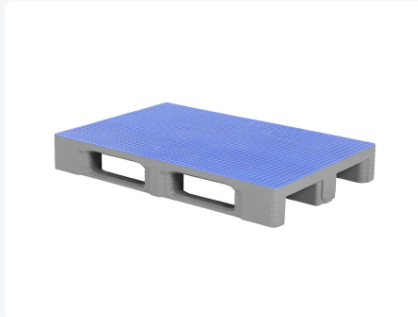

# Europallet - TC1 - 1200 x 800 mm - met antislip bovendeck - grijs

## Product specificaties

Uitwendig (LxBxH)	1200 x 800 x 160 mm
Draagvermogen dynamisch	1250 kg
Materiaal	HDPE
Artikelnummer	87065899
Gewicht (kg)	19 kg
Temperatuurbestendigheid	-30°C tot +40°C, kortstondig tot +90°C
Kleur	Grijs
Draagvermogen statisch	7500 kg
Draagvermogen in stellingen	1000

## Eigenschappen

Het speciale Palgrip antislip bovendeck van de TC1 voorkomt schuiven en afglijden van laadgoed en het glijden van lege pallets onderling. Ook in een vochtige omgeving.

Gepatenteerde lasgeometrie van de TC1-pallet garandeert een hoog draagvermogen en een lange levensduur.

Boven- en onderzijde palletdek van de TC1 zijn hygiënisch en gesloten zonder externe ribstructuren. Pallet is eenvoudig handmatig en machinaal te reinigen.

De TC1 heeft een hoog draagvermogen, dat met behulp van versterkingsprofielen is te verhogen tot 1750 kg in palletstellingen: op aanvraag.