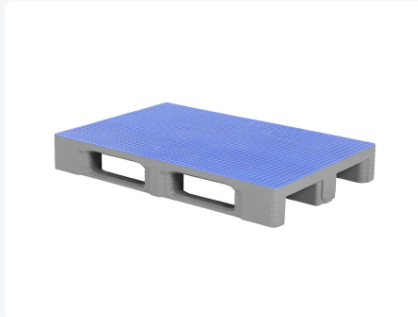

# Europallet - TC1 - 1200 x 800 mm - met antislip bovendeck - grijs

## Product specificaties

Uitwendig (LxBxH)	1200 x 800 x 160 mm
Draagvermogen dynamisch	1250 kg kg
Materiaal	HDPE
Artikelnummer	87065899
Gewicht (kg)	19 kg
Temperatuurbestendigheid	-30°C tot +40°C, kortstondig tot +90°C
Kleur	Grijs
Draagvermogen statisch	7500 kg kg
Draagvermogen in stellingen	1000 kg

## Eigenschappen

Het speciale Palgrip antislip bovendeck van de TC1 voorkomt schuiven en afglijden van laadgoed en het glijden van lege pallets onderling. Ook in een vochtige omgeving.

Gepatenteerde lasgeometrie van de TC1-pallet garandeert een hoog draagvermogen en een lange levensduur.

Boven- en onderzijde palletdek van de TC1 zijn hygiënisch en gesloten zonder externe ribstructuren. Pallet is eenvoudig handmatig en machinaal te reinigen.

De TC1 heeft een hoog draagvermogen, dat met behulp van versterkingsprofielen is te verhogen tot 1750 kg in palletstellingen: op aanvraag.