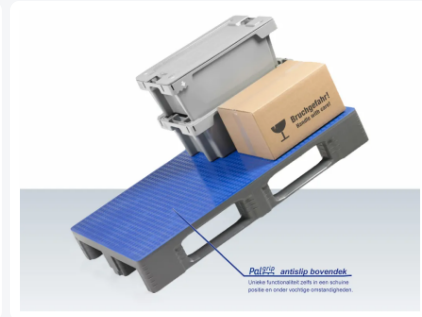

# Europallet - TC1 - 1200 x 800 mm - met antislip bovendeck - grijs

## Product specificaties

Uitwendig (LxBxH)	1200 x 800 x 160 mm
Draagvermogen dynamisch	1250 kg
Materiaal	HDPE
Artikelnummer	87065899
Gewicht (kg)	19 kg
Temperatuurbestendigheid	-30°C tot +40°C, kortstondig tot +90°C
Kleur	Grijs
Draagvermogen statisch	7500 kg
Draagvermogen in stellingen	1000

## Eigenschappen

Het speciale Palgrip antislip bovendeck van de TC1 voorkomt schuiven en afglijden van laadgoed en het glijden van lege pallets onderling. Ook in een vochtige omgeving.

Gepatenteerde lasgeometrie van de TC1-pallet garandeert een hoog draagvermogen en een lange levensduur.

Boven- en onderzijde palletdek van de TC1 zijn hygiënisch en gesloten zonder externe ribstructuren. Pallet is eenvoudig handmatig en machinaal te reinigen.

De TC1 heeft een hoog draagvermogen, dat met behulp van versterkingsprofielen is te verhogen tot 1750 kg in palletstellingen: op aanvraag.