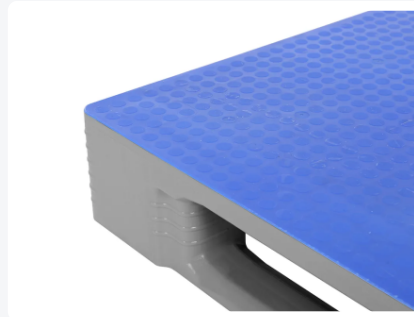

# Europallet - TC1 - 1200 x 800 mm - met antislip bovendeck - grijs

## Product specificaties

Uitwendig (LxBxH)	1200 x 800 x 160 mm
Draagvermogen dynamisch	1250 kg kg
Materiaal	HDPE
Artikelnummer	87065899
Gewicht (kg)	19 kg
Temperatuurbestendigheid	-30°C tot +40°C, kortstondig tot +90°C
Kleur	Grijs
Draagvermogen statisch	7500 kg kg
Draagvermogen in stellingen	1000 kg

## Eigenschappen

Het speciale Palgrip antislip bovendeck van de TC1 voorkomt schuiven en afglijden van laadgoed en het glijden van lege pallets onderling. Ook in een vochtige omgeving.

Gepatenteerde lasgeometrie van de TC1-pallet garandeert een hoog draagvermogen en een lange levensduur.

Boven- en onderzijde palletdek van de TC1 zijn hygiënisch en gesloten zonder externe ribstructuren. Pallet is eenvoudig handmatig en machinaal te reinigen.

De TC1 heeft een hoog draagvermogen, dat met behulp van versterkingsprofielen is te verhogen tot 1750 kg in palletstellingen: op aanvraag.