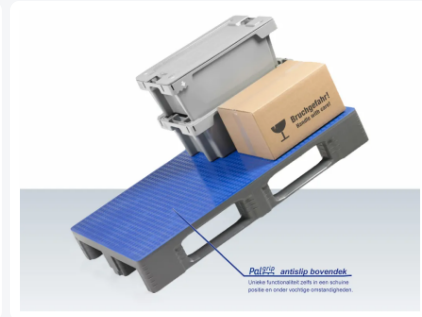

# Europallet - TC1 - 1200 x 800 mm - met antislip bovendeck - grijs

## Product specificaties

Uitwendig (LxBxH)	1200 x 800 x 160 mm
Draagvermogen dynamisch	1250 kg kg
Materiaal	HDPE
Artikelnummer	87065899
Gewicht (kg)	19 kg
Temperatuurbestendigheid	-30°C tot +40°C, kortstondig tot +90°C
Kleur	Grijs
Draagvermogen statisch	7500 kg kg
Draagvermogen in stellingen	1000 kg

## Eigenschappen

Het speciale Palgrip antislip bovendeck van de TC1 voorkomt schuiven en afglijden van laadgoed en het glijden van lege pallets onderling. Ook in een vochtige omgeving.

Gepatenteerde lasgeometrie van de TC1-pallet garandeert een hoog draagvermogen en een lange levensduur.

Boven- en onderzijde palletdek van de TC1 zijn hygiënisch en gesloten zonder externe ribstructuren. Pallet is eenvoudig handmatig en machinaal te reinigen.

De TC1 heeft een hoog draagvermogen, dat met behulp van versterkingsprofielen is te verhogen tot 1750 kg in palletstellingen: op aanvraag.