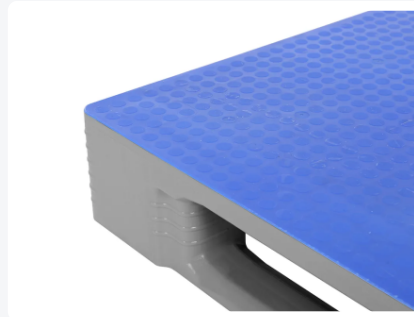

# Europallet - TC1 - 1200 x 800 mm - met antislip bovendeck - grijs

## Product specificaties

Uitwendig (LxBxH)	1200 x 800 x 160 mm
Draagvermogen dynamisch	1250 kg
Materiaal	HDPE
Artikelnummer	87065899
Gewicht (kg)	19 kg
Temperatuurbestendigheid	-30°C tot +40°C, kortstondig tot +90°C
Kleur	Grijs
Draagvermogen statisch	7500 kg
Draagvermogen in stellingen	1000

## Eigenschappen

Het speciale Palgrip antislip bovendeck van de TC1 voorkomt schuiven en afglijden van laadgoed en het glijden van lege pallets onderling. Ook in een vochtige omgeving.

Gepatenteerde lasgeometrie van de TC1-pallet garandeert een hoog draagvermogen en een lange levensduur.

Boven- en onderzijde palletdek van de TC1 zijn hygiënisch en gesloten zonder externe ribstructuren. Pallet is eenvoudig handmatig en machinaal te reinigen.

De TC1 heeft een hoog draagvermogen, dat met behulp van versterkingsprofielen is te verhogen tot 1750 kg in palletstellingen: op aanvraag.