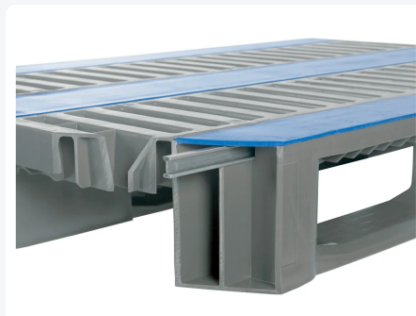

Artikelnummer: 83230801

Bedrukking mogelijk

Europallet - CR1 - 1200 x 800 mm (zonder randen - versterkingsprofielen)

Product specificaties

| | |
|-----------------------------|--|
| Uitwendig (LxBxH) | 1200 x 800 x 160 mm |
| Draagvermogen dynamisch | 1750 kg kg |
| Materiaal | HDPE |
| Artikelnummer | 83230801 |
| Gewicht (kg) | 19 kg |
| Temperatuurbestendigheid | -30°C tot +40°C, kortstondig tot +90°C |
| Kleur | Grijs |
| Draagvermogen statisch | 7500 kg kg |
| Draagvermogen in stellingen | 1750 kg |

Eigenschappen

Europallet type CR1 (1200 x 800 x H 160 mm)

Geschikt voor gebruik met levensmiddelen

Voorzien van versterkingsprofielen

3 palletsledes in de lengte

Gesloten klossen aan de onderkant

Open palletsledes (geribbeld)

Dynamisch draagvermogen van 1750 kg

Kan 1750 kg dragen in palletstellingen

Omschrijving

De CR1 pallet van Transoplast is een innovatieve industriële pallet die voldoet aan verschillende logistieke behoeften. Deze pallet heeft geen randen en beschikt over drie geïntegreerde versterkingsprofielen, waardoor hij een efficiënte oplossing biedt voor diverse transport- en opslagtoepassingen.

Doordat deze pallet geen opstaande randen heeft, voorkomt hij schade aan goederen tijdens transport en vereenvoudigt hij het laden en lossen. De geïntegreerde versterkingsprofielen zorgen voor extra stabiliteit en duurzaamheid, waardoor de pallet bestand is tegen zware belastingen en stoten.