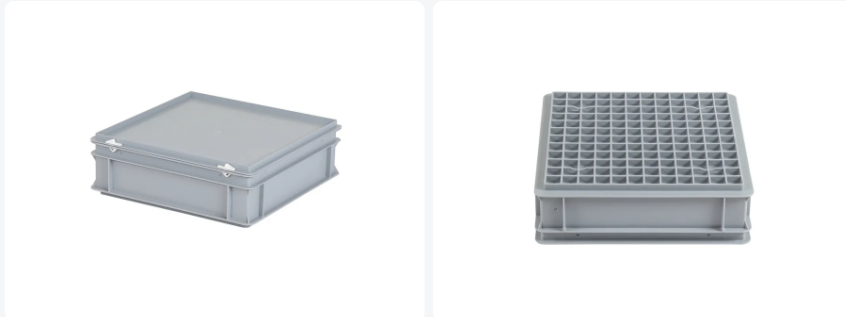

Artikelnummer: 10.38.1928DB1

Bedrukking mogelijk

Dekselbak - 400 x 400 x H 135 mm (versterkte bodem) - grijs

Product specificaties

Uitwendig (LxBxH)	400 x 400 x 135 mm
Inwendig (LxBxH)	370 x 370 x 102 mm
Inhoud	15 liter
Handgrepen	Gesloten (grijpranden)
Zijwanden	Gesloten
Materiaal	PP
Artikelnummer	10.38.1928DB1
Gewicht (kg)	1,9 kg
Temperatuurbestendigheid	-30°C tot +80°C
Kleur	Grijs
Bodem	Gesloten, versterkt
EAN	7424903126194

Eigenschappen

Het deksel is voorzien van 2 snap-schuifsluitingen.

Dekselbakken hebben een afneembaar scharnierend deksel.

Alle dekselbakken zijn met deksel stapelbaar.

De dekselbak is voorzien van een versterkte bodem.

Omschrijving

Deze grijze kunststof dekselbak in Euronorm-formaat (400 x 400 x H 135 mm - 15 liter) is vervaardigd van voedselveilig plastic. De stapelbak is ontworpen met een deksel en snelsluitingen voor handig gebruik. Met gesloten zijwanden en een versterkte, gesloten bodem biedt de dekselbak optimale bescherming. De bodem is extra versterkt om duurzaamheid te garanderen en stevigheid te bieden, zelfs bij zware belasting.