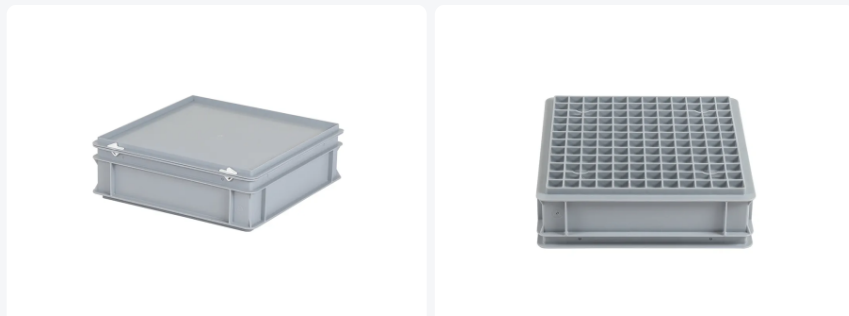

# Dekselbak - 400 x 400 x H 135 mm (versterkte bodem) - grijs

## Product specificaties

Uitwendig (LxBxH)	400 x 400 x 135 mm
Inwendig (LxBxH)	370 x 370 x 102 mm
Inhoud	15 liter liter
Handgrepen	Gesloten (grijpranden)
Zijwanden	Gesloten
Materiaal	PP
Artikelnummer	10.38.1928DB1
Gewicht (kg)	1,9 kg
Temperatuurbestendigheid	-30°C tot +80°C
Kleur	Grijs
Bodem	Gesloten, versterkt
EAN	7424903126194

## Eigenschappen

Het deksel is voorzien van 2 snap-schuifsluitingen.

Dekselbakken hebben een afneembaar scharnierend deksel.

Alle dekselbakken zijn met deksel stapelbaar.

De dekselbak is voorzien van een versterkte bodem.

## Omschrijving

Deze grijze kunststof dekselbak in Euronorm-formaat (400 x 400 x H 135 mm - 15 liter) is vervaardigd van voedselveilig plastic. De stapelbak is ontworpen met een deksel en snelsluitingen voor handig gebruik. Met gesloten zijwanden en een versterkte, gesloten bodem biedt de dekselbak optimale bescherming. De bodem is extra versterkt om duurzaamheid te garanderen en stevigheid te bieden, zelfs bij zware belasting.