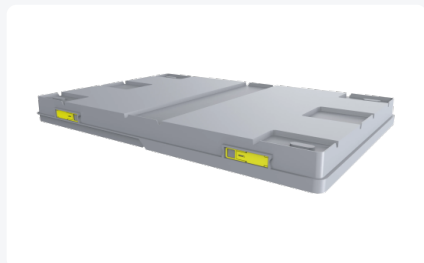

Artikelnummer: 9340.000.521

Deksel voor palletboxen - 1200 x 800 mm - grijs

Product specificaties Eigenschappen

Uitwendig (LxBxH) 1200 x 800 x 100 mm

Materiaal PP

Artikelnummer 9340.000.521

Gewicht (kg) 5,25 kg

Kleur Grijs

Afmeting: 1200x800x100 mm

Materiaal: Polypropyleen (PP)

Gewicht: 5,25 kg

Verhoogde stabiliteit tijdens opslag en transport

Geschikt voor Boxerpac® palletboxen

Omschrijving

Dit deksel voor palletboxen met afmetingen van 1200x800x100 mm is speciaal ontworpen voor de Boxerpac® 1208. Het biedt een stevige bescherming van goederen tijdens opslag en transport, en draagt bij aan ruimtebesparing wanneer de palletbox leeg is. Het deksel is vervaardigd uit polypropyleen (PP) en is licht van gewicht, maar zeer duurzaam. Het is ideaal voor gebruik in diverse industrieën waar efficiënte opslag en logistieke handelingen van groot belang zijn.