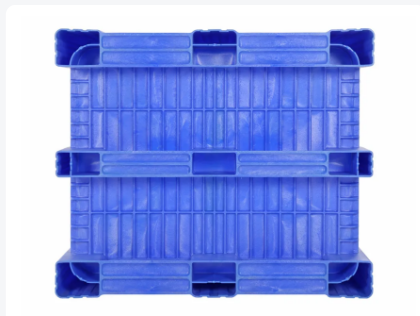

Artikelnummer: 83281310

Bedrukking mogelijk

CB3 Palletbox - 1200x1000mm - 3 sledes - blauw

Product specificaties

Uitwendig (LxBxH)	1200 x 1000 x 740 mm
Inwendig (LxBxH)	1090 x 890 x 595 mm
Inhoud	610 liter liter
Zijwanden	Gesloten, versterkt
Materiaal	HDPE
Artikelnummer	83281310
Gewicht (kg)	36,1 kg
Temperatuurbestendigheid	-30°C tot +40°C
Kleur	Blauw
Bodem	Gesloten, versterkt
EAN	7424907656673
Max. laadcapaciteit / box	700 kg kg
Max. stapelbelasting statisch	5000 kg kg
Max. stapelbelasting dynamisch	1200 kg kg

Eigenschappen

Afmetingen:

Lengte: 1200 mm

Breedte: 1000 mm

Hoogte: 740 mm

Inhoud: 610 liter

Kleur: Blauw

Type: CB3

Constructie:

Gemaakt van kunststof

Onderste wandpanelen extra versterkt ter voorkoming van aanrijdschade door heftrucks

Geschiktheid:

Levensmiddelengeschikt

Design:

Uitgerust met drie sledes (glijders)

Compatibiliteit:

Perfekte aanvulling in een bestaande pool van Dolavs

Omschrijving

Palletbox type CB3 in de afmetingen 1200 x 1000 mm, uitgevoerd met hygiënisch gladde binnenwanden. De blauw box is zeer geschikt voor toepassing in de levensmiddelenindustrie. CB3 palletboxen zijn perfect stapelbaar met vergelijkbare boxen en kunnen daardoor moeiteloos meedraaien in een bestaande pool van palletboxen. De CB3 is uit één stuk geproduceerd met drie aangespoten sledes. Breuk op deze gevoelige plaatsen wordt zo tot een minimum beperkt. De CB3 palletbox is stabiel, slagvast en heeft een laag eigen gewicht; bijna 10 kilo lichter dan vergelijkbare heavy duty boxen. De palletbox is gemaakt van hoogwaardig geschuimd HDPE kunststof. Hierdoor heeft de CB3 een extreem hoge stootvastheid. De onderste wandpanelen van de palletbox zijn extra versterkt ter voorkoming van aanrijdschade door heftrucks. De blauwe CB3 kan bovendien eenvoudig worden uitgerust met transponders, voor tracking & tracing van box en laadgoed.