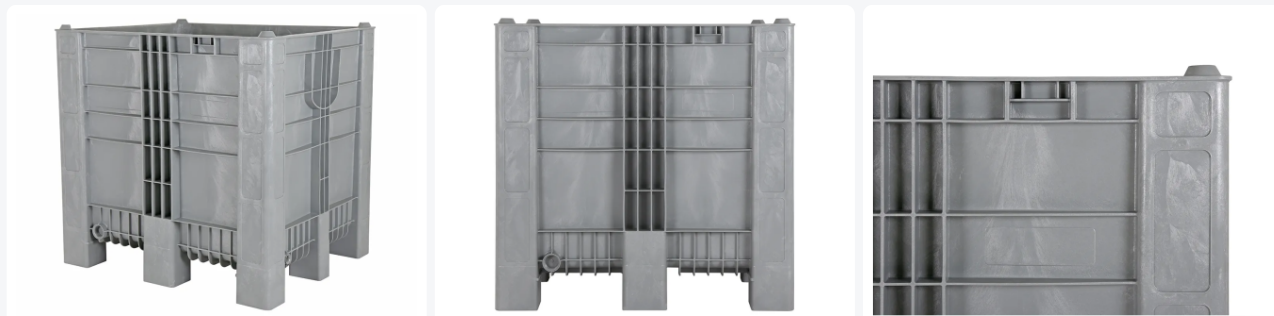

# CB3 High kunststof palletbox - 1200 x 1000 mm - 9 poten - grijs

## Product specificaties

Gewicht (kg)	46 kg
Uitwendige maat (l x b x h)	1200 x 1000 x 1140 mm
Temperatuurbestendigheid	-30°C tot +40°C
Inhoud	1000 liter
Kleur	Grijs
Materiaal	HDPE
Bodem	Gesloten, versterkt
Zijwanden	Gesloten, versterkt
Max. laadcapaciteit / box	1000 kg
Max. stapelbelasting statisch	4000 kg
Max. stapelbelasting dynamisch	1200 kg
Inwendige maat (l x b x h)	1110 x 897 x 983 mm

## Eigenschappen

Grijze kunststof palletbox van het type CB3 High

Afmetingen: 1200 x 1000 x H 1140 mm

Inhoud: 1000 liter

Levensmiddelengeschikt

Voorzien van 9 poten

Perfecte aanvulling op bestaande pool van Dolavs

## Omschrijving

Grijze kunststof palletbox van het type CB3 High. Afmetingen 1200 x 1000 x H 1140 mm en 1000 liter inhoud. Deze levensmiddelengeschikte kunststof palletbox op 9 poten in het grijs is de perfecte aanvulling in een bestaande pool van Dolavs. De CB3 High palletboxen zijn perfect stapelbaar met vergelijkbare boxen en kunnen daardoor moeiteloos meedraaien in een bestaande pool van dergelijke palletboxen. De onderste wandpanelen van de CB3 High zijn extra versterkt ter voorkoming van aanrijdschade door heftrucks. De CB3 High palletbox is gemaakt van hoogwaardig geschuimd HDPE kunststof en is daardoor bijzonder sterk. De palletbox heeft extra dikke wanden en een gewicht van slechts 49 kg. De stootvastheid van deze palletbox is bovendien zeer hoog. De CB3 High palletbox wordt uit één stuk vervaardigd. Breuk op deze gevoelige plaatsen wordt dan ook tot een minimum beperkt. De grijze CB3 High kan daarnaast eenvoudig worden uitgerust met transponders, voor tracking & tracing van box en laadgoed. De hygiënisch gladde binnenwanden ronden het geheel af en maken de CB3 High tot de ideale palletbox voor de levensmiddelenindustrie. De CB3 High palletboxen zijn voorzien van 1" uitloopvoorziening aan een korte zijde en een 2" uitloopvoorziening aan een lange zijde.